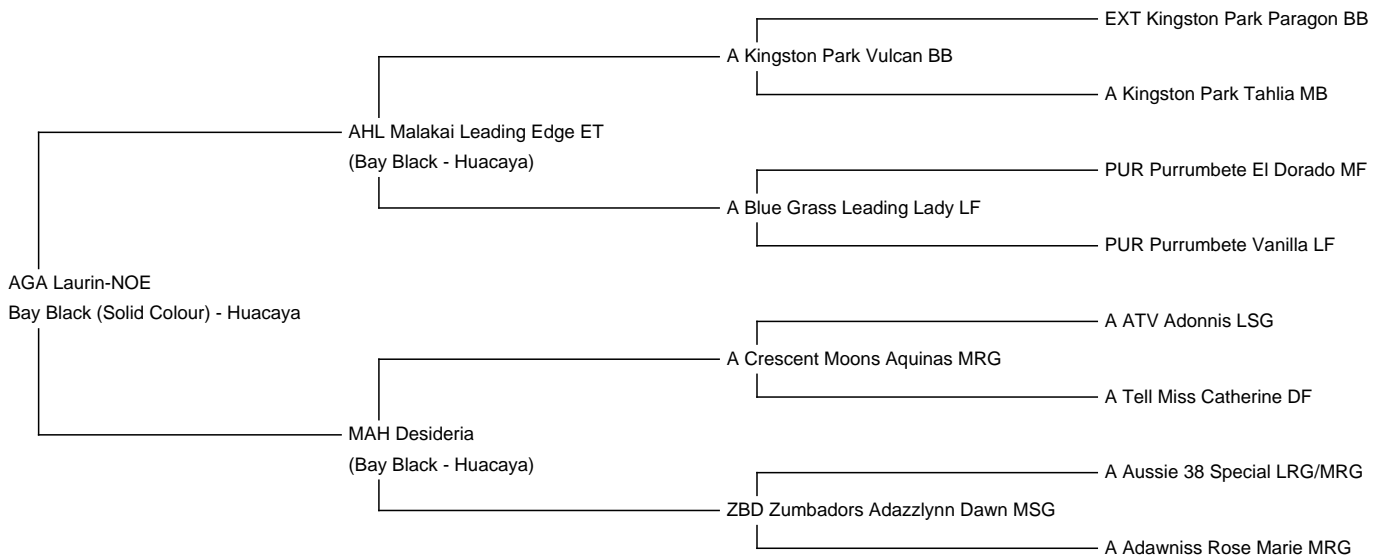

## AGA Laurin-NOE

**Service Fee (On Farm): €1,500.00**

**Service Fee (Drive By): €1,500.00**

**Service Fee (Mobile Mate): €1,500.00**

**Sire: AHL Malakai Leading Edge ET**

**Dam: MAH Desideria**

**Breed Type: Huacaya**

**Colour: Bay Black (Solid Colour)**

**Registered With: OEAZV**

**Date of Birth: 4th July 2018**

### Description:

Seinen Vater Malakai - „der Bote“ - Leading Edge bezeichnen wir gerne als „Botschafter der Farbenvielfalt“. Sohn Laurin tritt die erfolgreiche Beweisführung dafür an. Ein sattes, dunkles Braun, fast Schwarz, unterstützt den wunderschönen Peruvian Style in Verbindung mit einem makellosen Körperbau.

Aber nicht nur seinem berühmten Vater verdankt Laurin seine Gene. Großmutter Zumbadors Adazzlynn Dawn-Noe stammt aus der US-Linie der Zumbadors, die die Farblinie Grau entscheidend geprägt hat. Das drückt sich in einem traumhaft schönen Glanz und einer außergewöhnlich feinen Faser aus.