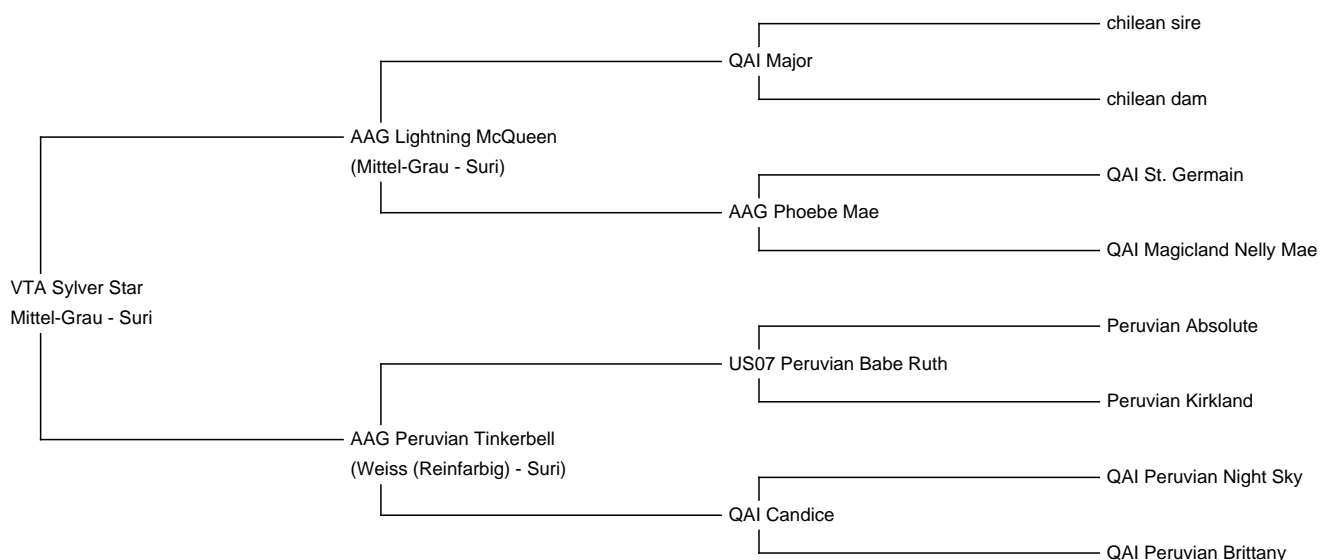

Es muss dazu gerechnet werden.

**Servicegebühr (Mobiler Deckservice ): €1,050.00** Preis ist NICHT inklusiv

Mehrwertsteuer. Es muss dazu gerechnet werden.

**Vater:** AAG Lightning McQueen

**Mutter:** AAG Peruvian Tinkerbell

**Rasse:** Suri

**Farbe:** Mittel-Grau

**Registriert mit:** AAeV, AZVD

**Blutlinie:** Babe Ruth, QAI, Peru

**Geburtsdatum:** 9/05/2021

Diameter (Mikron) der ersten Vlies Probe: 20.20µ

**Vlies:** (2.)

19.40µ Standardabweichung 4.20µ COV (der Variationskoeffizient) 20.60% % über 30 Mikron(µ) 1.90% SF 2.80µ

Wellenlauf 14.50 Grad/mm

*(Entnommen an 16/03/2023 im alter von 1 Jahr und 10 Monate )*

**Faser-Untersuchungsorganisation:** Art of Fibre

**Beschreibung:**

VTA Sylver Star ist ein wunderschöner silberner Suri-Hengst. Er besitzt einen korrekten Körperbau sowie ein schön strukturiertes, feines Vlies mit einem extremen Glanz. Auf Shows konnte er sich sehr gut beweisen und belegte sämtlichen Vliesshow 1st places. Besonders hervorzuheben ist, dass er in Punkte Glanz extrem hoch bewertet wurde und fast alle anderen Suris (aller Farbklassen) hinter sich lassen konnte. Bei der Wald Alpaca Expo in Graz sicherte er sich zudem den Titel zum Colorchampion.