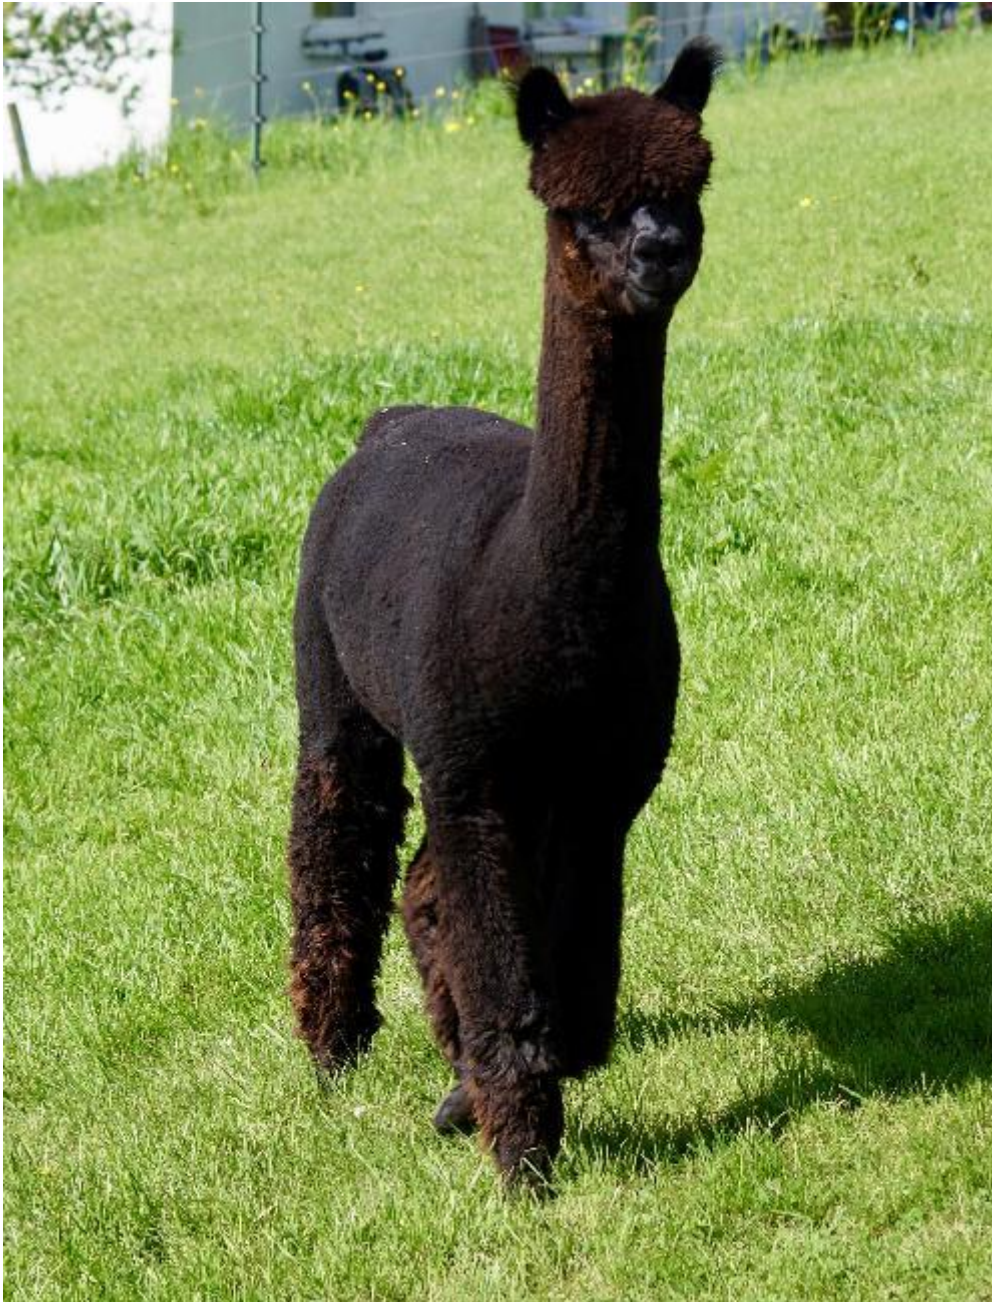

NZ Black Magic Whittaker ist der erste Softfoot Geronimo ET Sohn der die Zucht von Shirley Grant verlässt - einmalige Genetik in Europa

Alpaca Photo 1