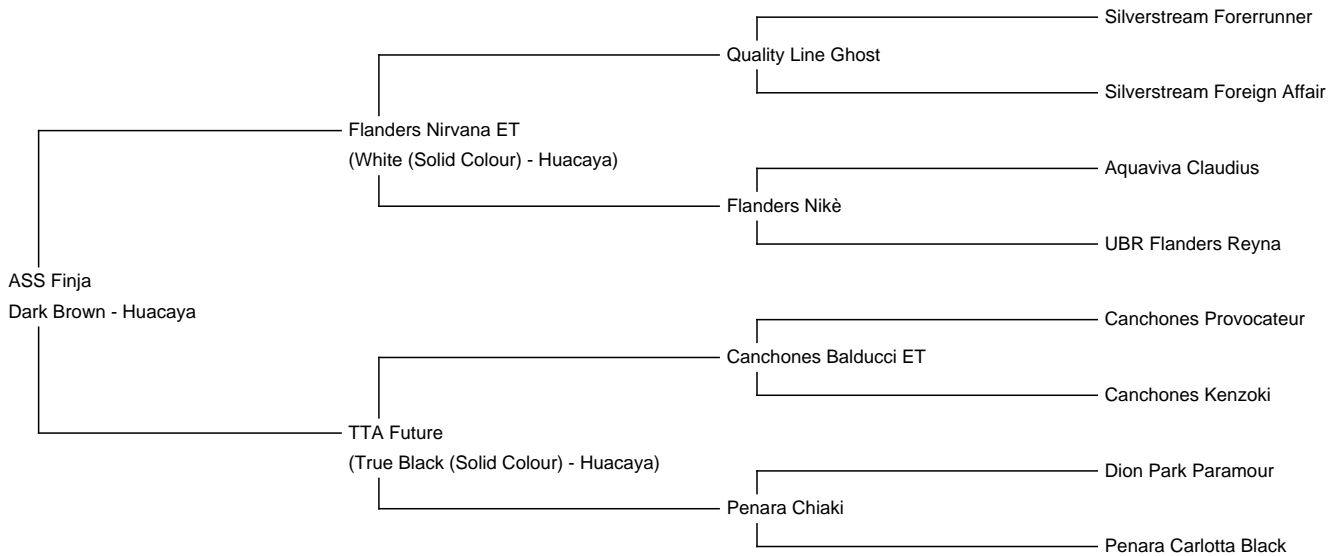

ASS Finja

Price: €7,000.00 This price is NOT inclusive of sales tax which needs to be added. **with female**
cria at foot

Sire: Flanders Nirvana ET

Dam: TTA Future

Type: Pregnant Female (Pregnant)

Breed Type: Huacaya

Colour: Dark Brown

Registered With: LAREU AREU-033593

Blood Lineage: Flanders Nikè ET

Date of Birth: 7th June 2022

Diameter (Micron) of first fleece sample: 17.60µ

Fleece: (3rd)

19.50µ SD 4.10µ CV 21.20% % Over 30 Microns(µ) 0.10% SF 19.00µ Curvature 34.00 deg/mm Staple Length 105 mm

(taken on 1st May 2025 at 2 Years and 11 Months of age)

Fibre Testing Authority: Art of Fibre

Description:

Finja ist eine sehr schöne dunkelbraune Stute mit einem interessanten und seltenen Genpaket. Sie hat einen perfekten Körperbau und ein feines schön strukturiertes Vlies. Finja läuft gut am Halfter und ist ein Gewinn für die Zucht von Huacayas in den Farben braun und schwarz.

Cria at Foot: Tamelia ist eine sehr schönes Stutfohlen in der Farbe bay black.

Date of Birth of Cria at Foot: 7th June 2025

Current Age of Cria at Foot: 34 Weeks and 3 Days

Alpaca Photo 1

Alpaca Photo 2

Alpaca Photo 3