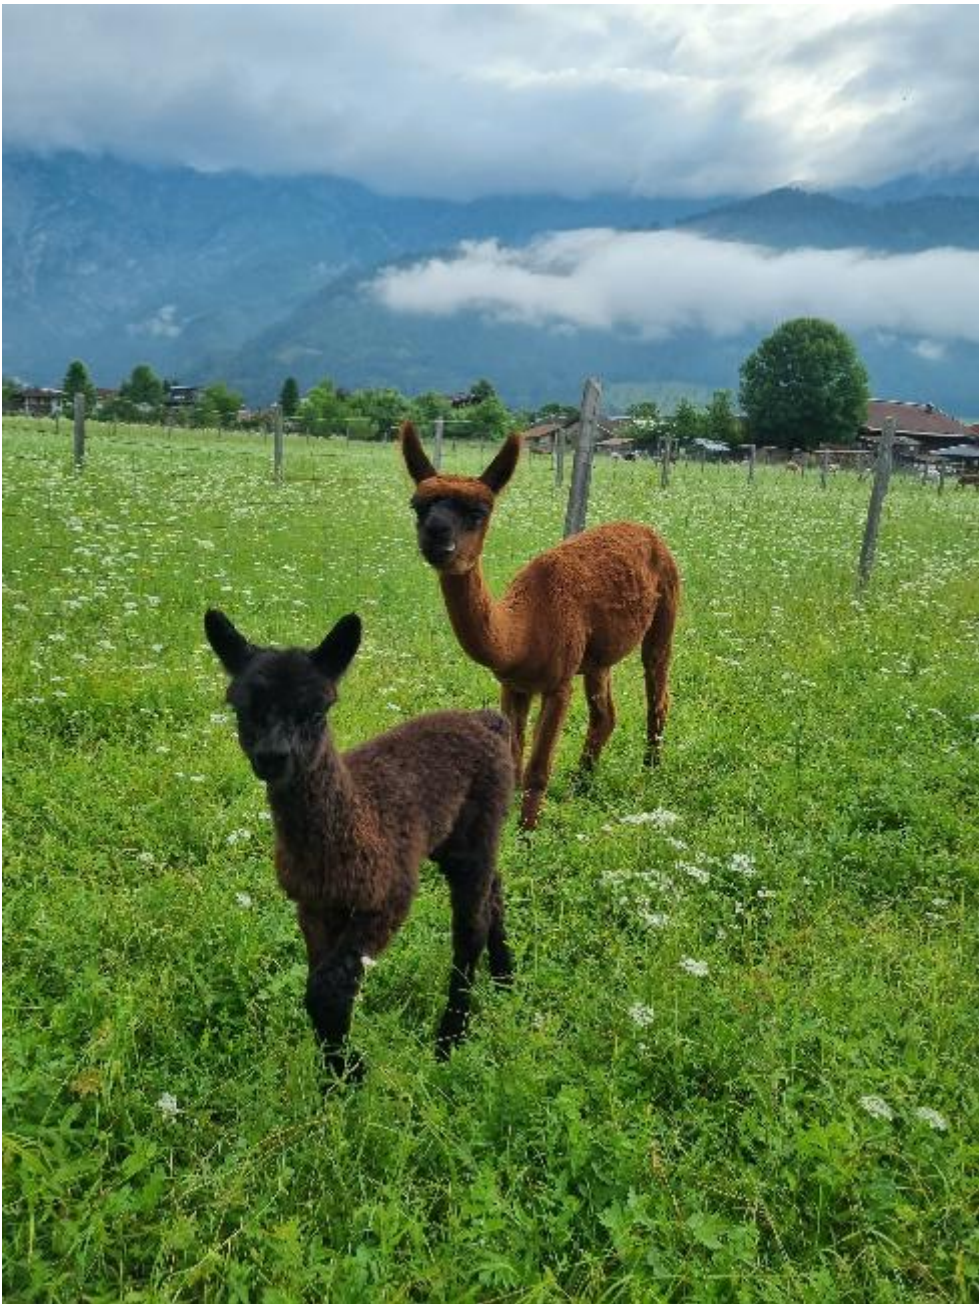

Alpaca Photo 2