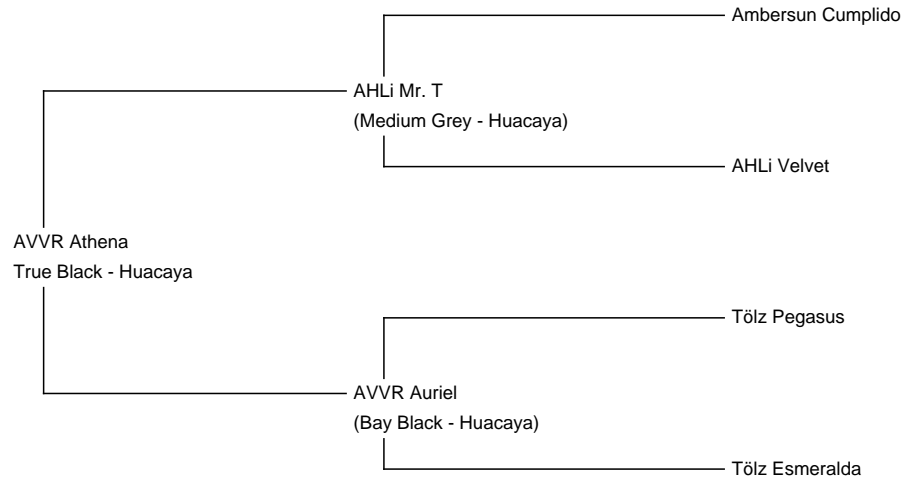

AVVR Athena (NEW!)

Price: Price on Application

Sire: AHLi Mr. T

Dam: AVVR Auriel

Type: Female

Breed Type: Huacaya

Colour: True Black

Registered With: AZVD

Date of Birth: 9th July 2024

Description:

Eine zierliche, neugierige Stute in True Black.

Athena ist ein graziles, bildhübsches, schwarzes Stutfohlen. Sie stammt aus einer schwarzen Mutter (Bay Black) und einem grauen Hengst (Medium Silver Grey). Sie ist ein ruhiges Fohlen mit angenehmen Charakter, welchen Sie von ihrer Mutter geerbt hat. Athena würde sich freuen, zusammen mit einem anderen Stutfohlen ausziehen zu können.

Athena 1 Woche alt

Athena mit Mama Auriel

Athena im April 2025