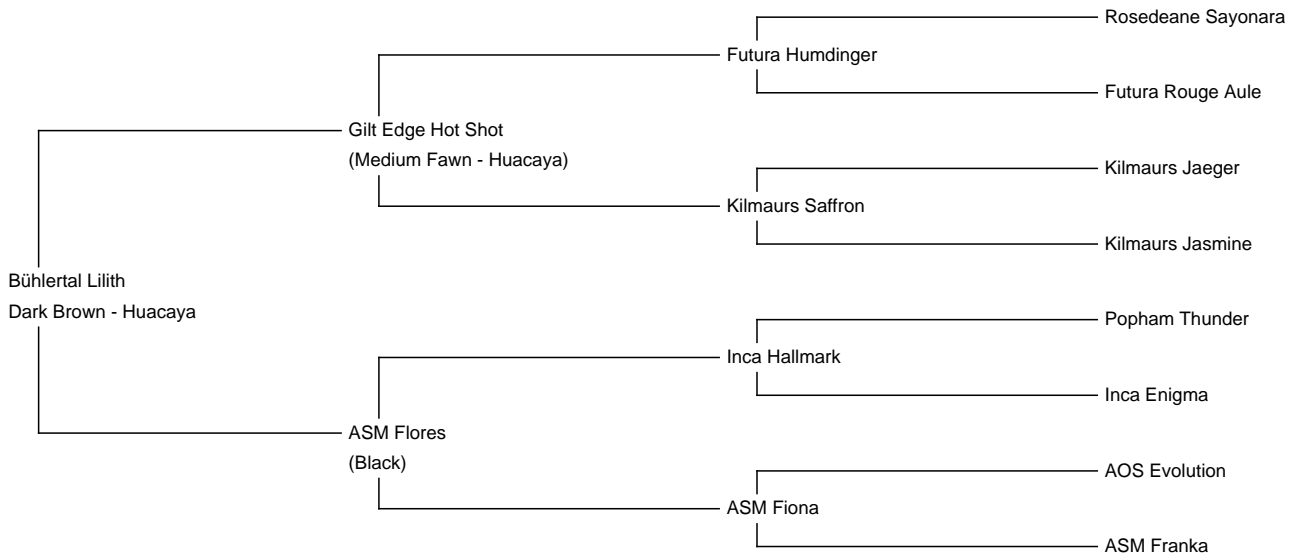

## Bühlertal Lilith

**Price:** Either

**Sire:** Gilt Edge Hot Shot

**Dam:** ASM Flores

**Type:** Female

**Breed Type:** Huacaya

**Colour:** Dark Brown

**Registered With:** AAeV

**Blood Lineage:** Futura Humdinger - Inca Alpaca

**Date of Birth:** 20th June 2024

### Description:

Bühlertal Lilith – Dunkelbraune Schönheit

Bühlertal Lilith beeindruckt durch ihr typvolles Erscheinungsbild, das sie auf jeder Weide zum Blickfang macht. Sie besitzt einen starken Knochenbau und das gleichmäßig feines Vlies .

### Prizes Won:

keine Showteilname

Alpaca Photo 1

Alpaca Photo 2

Alpaca Photo 3