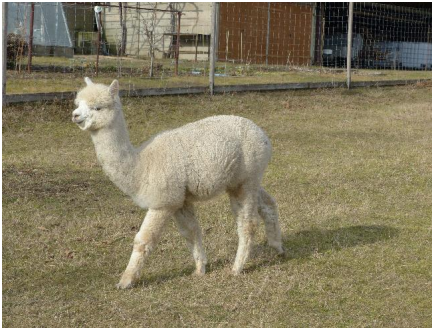

möglich. Weitere Informationen über unsere 23 jährige Zucht erhalten Sie auch unter www.riviera-alkas.de

Beachten sie auch unsere anderen Verkaufstiere.

SRA Mitsubishi im Februar 2025