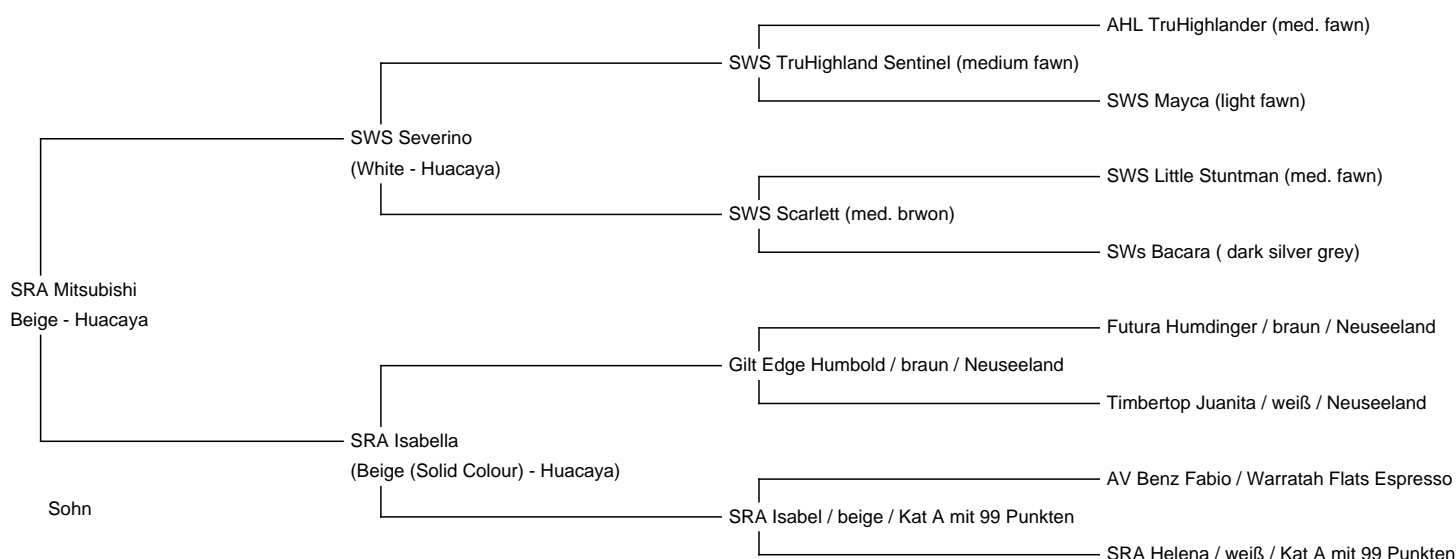

SRA Mitsubishi

Price: €1,200.00 Sales tax is included in this price.

Sire: SWS Severino

Dam: SRA Isabella

Type: Young Male (Intact)

Breed Type: Huacaya

Colour: Beige

Date of Birth: 23rd June 2023

Fleece: (2nd)

17.50µ SD 3.80µ CV 21.50% % Over 30 Microns(µ) 0.00% SF 17.10µ Curvature 51.60 deg/mm

(taken on 7th March 2025 at 1 Year and 9 Months of age)

Fibre Testing Authority: Das AZVD FASERLABOR

Description:

SRA Mitsubishi ist ein lieber, ruhiger und sehr hübscher Junghengst mit sehr guter, farbiger Abstammung. (siehe Stammbaum) Er hat feine und sehr lange Fasern mit deutlich sichtbaren Crimp.

1. Vlies: 18.0 - 3.7 - 22.9 - 0.3%>30

Beachten sie auch unsere anderen Verkaufstiere.

SRA Mitsubishi im Februar 2025

SRA Mitsubishi im Februar 2025

2. Vlies, im Februar 2025