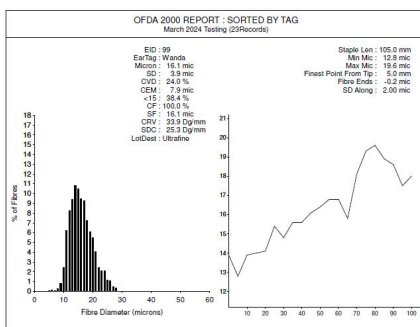

Alpaca Photo 2