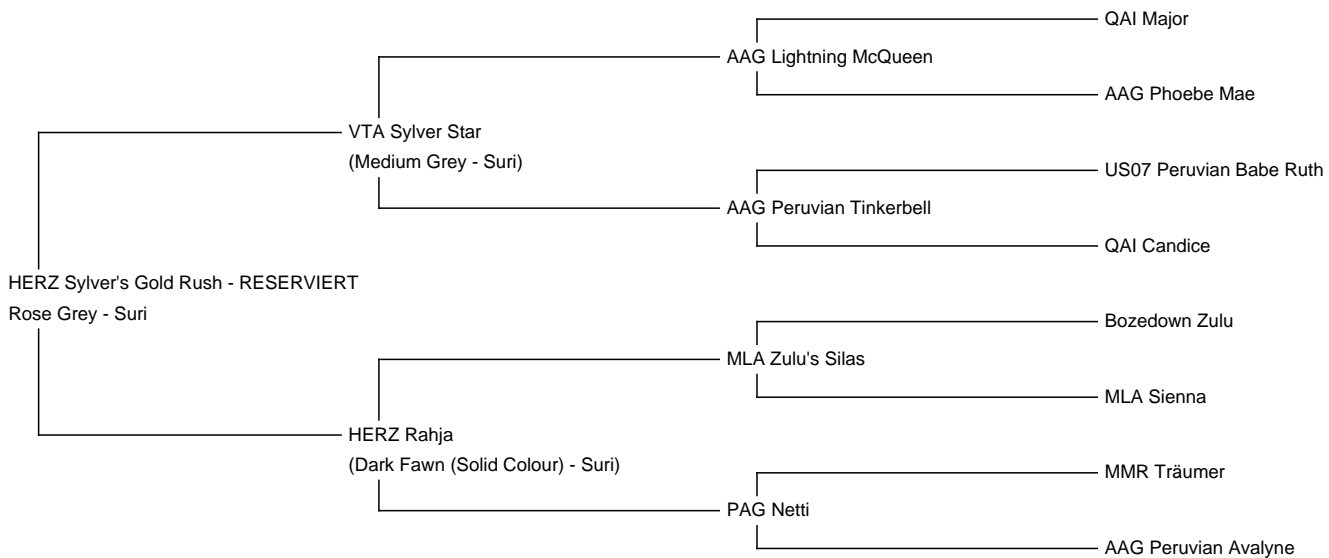

HERZ Sylver's Gold Rush - RESERVIERT

Price: Price on Application

Sire: VTA Sylver Star

Dam: HERZ Rahja

Type: Young Male (Intact)

Breed Type: Suri

Colour: Rose Grey

Registered With: AAeV

Date of Birth: 1st July 2024

Fleece: (1st)

17.70µ SD 4.60µ CV 25.90% % Over 30 Microns(µ) 0.50% SF 18.10µ Curvature 16.90 deg/mm Staple Length 145 mm

(taken on 19th January 2025 at 6 Months of age)

Fibre Testing Authority: Das AZVD FASERLABOR

Description:

Gold Rush ist ein wundervoller Hengst mit einem extremen Glanz. Sein Vlies ist sehr fein mit enormer Stapellänge und schöner Suritypischer Struktur. Laut Gentest ist er Träger des Classic-Grey Gens, was ihn sehr interessant für die Grauzucht macht. Charakterlich ist er ein wundervoller Kerl, der nach seine Oma kommt. Gold Rush wird im März in Krefeld auf der Alpakashow vorgestellt. Abgegeben wird er natürlich halfterfähig und DNA-registriert.