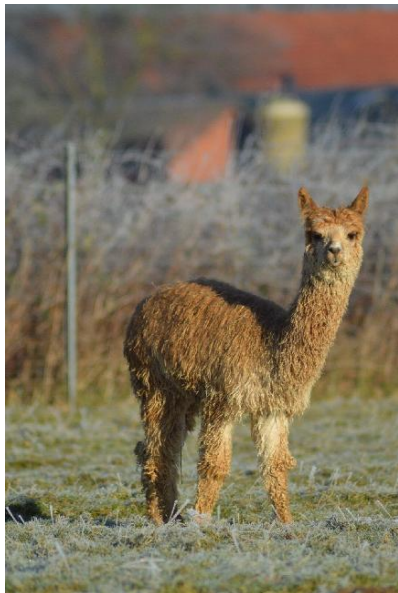

Alpaca Photo 2