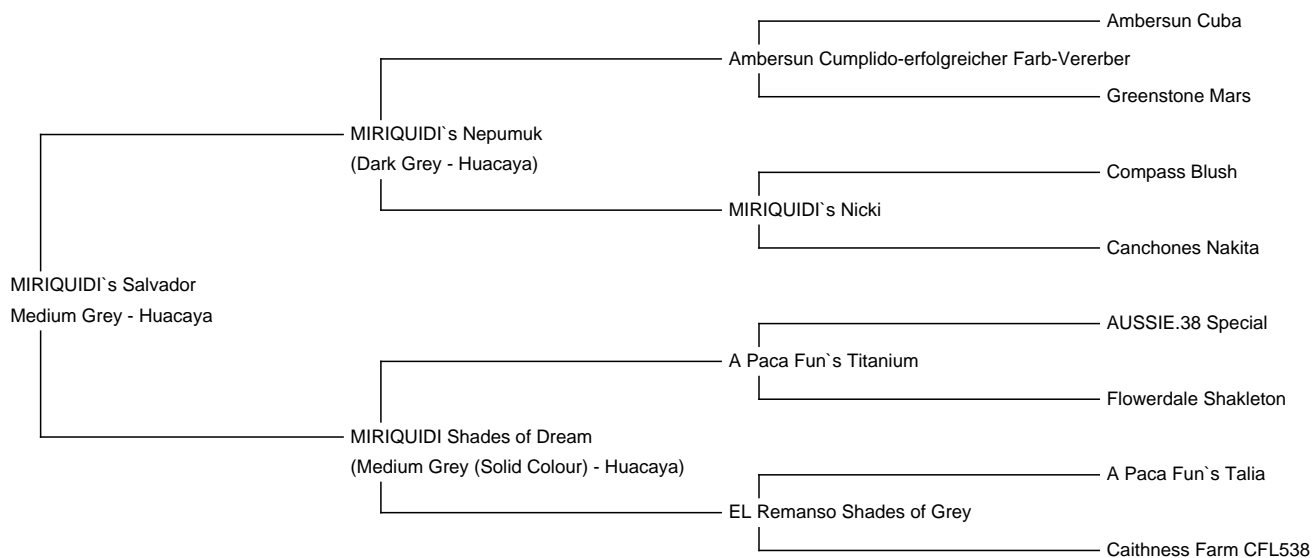

MIRIQUIDI`s Salvador

Price: Either **(SOLD)**

Sire: MIRIQUIDI`s Nepumuk

Dam: MIRIQUIDI Shades of Dream

Type: Stud Male (Proven Stud)

Breed Type: Huacaya

Colour: Medium Grey

Registered With: AAeV; 54905

Blood Lineage: USA + Australien

Date of Birth: 23rd May 2021

Diameter (Micron) of first fleece sample: 17.40µ

Fleece: (3rd)

24.20µ SD 4.70µ CV 19.20% % Over 30 Microns(µ) 7.90% SF 23.20µ Curvature 35.10 deg/mm Staple Length 90 mm

(taken on 28th April 2024 at 2 Years and 11 Months of age)

Fibre Testing Authority: Art of Fibre

Description:

Unser Salvador hat sich sehr gut entwickelt. Er zeigt einen ausgewogenen Körperbau und ein glänzendes graues Vlies. Dichte, Glanz, gute Feinheit und Struktur sind augenscheinlich ausgeprägt. Besonders hervorzuheben ist und bleibt das Längenwachstum. Dieses bringt er über seine Mutter, MIRIQUIDI Shades of Dream und die mit ihr verbundene grandiose Linie von A Paca Fun`s Titanium (US) mit.

Sein Vater MQ`s Nepumuk steht für Typ, Dichte und die stabilen Champion- Titel unseres australischen grauen Lieblinges Ambersun Cumplido.

Salvador hat einen entspannten Charakter und hat die ersten Stuten zuverlässig gedeckt.

Prizes Won:

3x 1.Platz