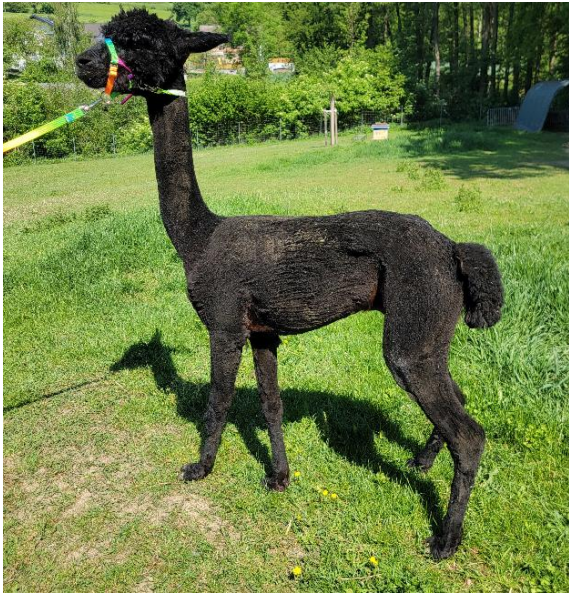

M&M Oreo

Price: Either

Sire: WTH Waratah Flats Peter Pan 2

Dam: AP Dori

Type: Wether

Breed Type: Huacaya

Colour: Bay Black

Date of Birth: 22nd June 2022

Diameter (Micron) of first fleece sample: 17.10 μ

Fleece: (2nd)

20.10 μ Staple Length 115 mm

Fibre Testing Authority: Art of Fibre

Description:

Oreo ist ein sehr ruhiger zurückhaltender Wallach. Er geht brav an der Leine und ist der Hingucker auf der Weide. Er ist kerngesund. Wir sind ein TBC freier Betrieb.

Alpaca Photo 1

Alpaca Photo 2

Alpaca Photo 3