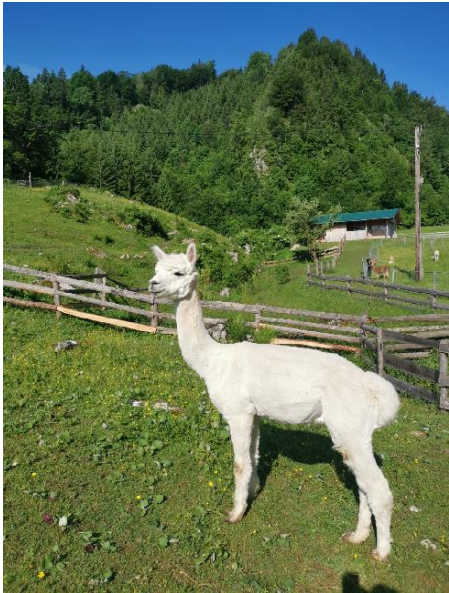

Alpaca Photo 2