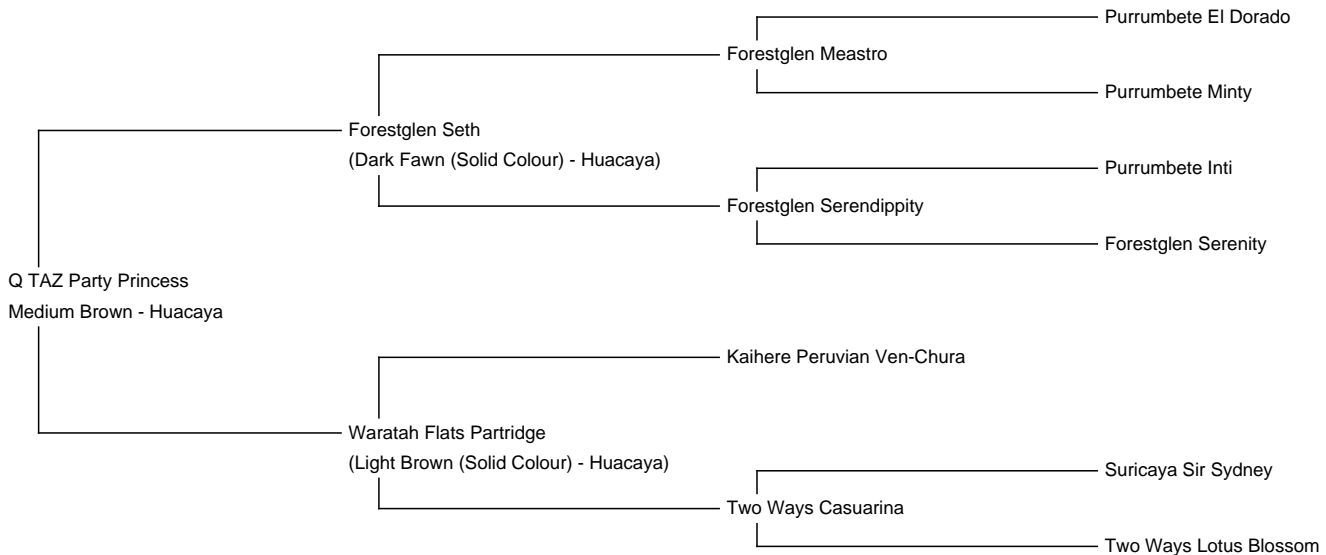

Q TAZ Party Princess

Price: €5,000.00 This price is NOT inclusive of sales tax which needs to be added. with female cria at foot **(SOLD)**

Sire: Forestglen Seth

Dam: Waratah Flats Partridge

Type: Pregnant Female (Pregnant)

Breed Type: Huacaya

Colour: Medium Brown

Registered With: AREU-009983

Blood Lineage: Forestglen Seth

Date of Birth: 21st February 2010

Fleece: (14th)

22.50µ SD 4.80µ CV 21.30% % Over 30 Microns(µ) 7.70% SF 21.90µ Curvature 39.00 deg/mm Staple Length 60 mm

(taken on 1st May 2024 at 14 Years and 3 Months of age)

Fibre Testing Authority: Art of Fibre

Description:

Party Princess ist eine sehr schöne Stute mit einem korrekten Körperbau. Ihr Alter sieht man ihr nicht an. Sie ist als Einsteigerstute mit viel Erfahrung für die Gründung einer neuen Herde als Leittier sehr gut geeignet.

Name of covering male: AvA Glamour's Sherlock (Medium Fawn)

Last Mating Date: 8th July 2024

Estimated Date Cria Due (Pregnant Female): 8th June 2025

Number of Crias bred from female: 8

Sire of Cria at Foot: Gilt Edge Firestorm (Medium Brown)