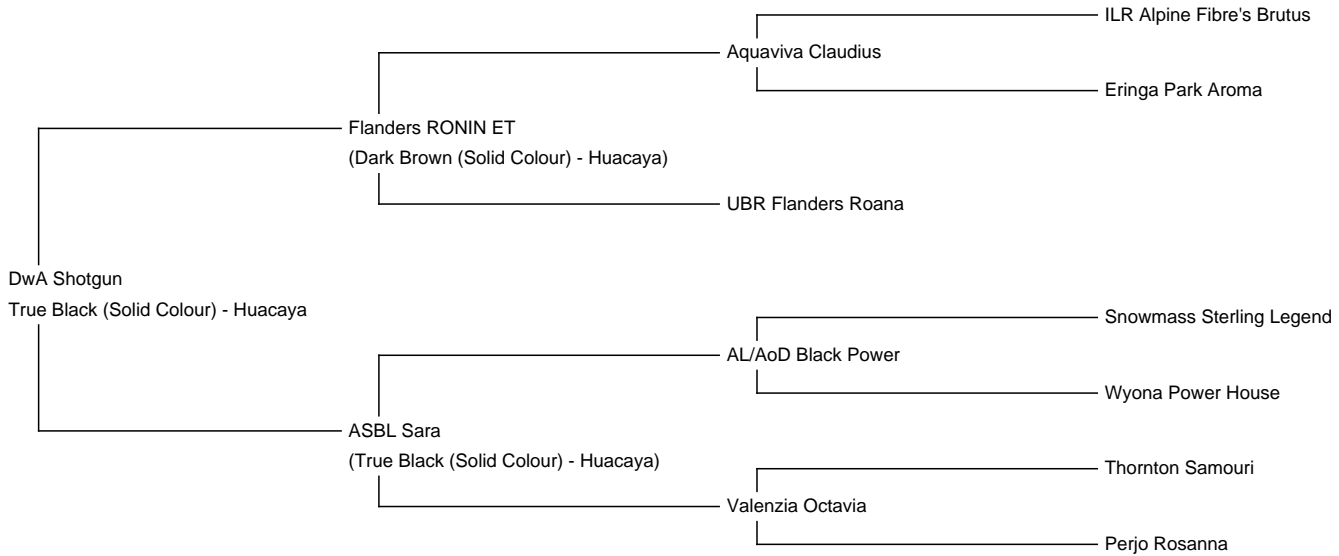

## DwA Shotgun

**Price:** €3,000.00 Sales tax is included in this price.

**Sire:** Flanders RONIN ET

**Dam:** ASBL Sara

**Type:** Female

**Breed Type:** Huacaya

**Colour:** True Black (Solid Colour)

**Blood Lineage:** Snowmass

### Description:

DwA Shotgun ist eine für Alter sehr großrahmige Stute in einer tiefschwarzen Farbe.

Shotgun hat beste Voraussetzungen eine gute Zuchtstute zu werden. Ihr wohlproportionierter Körperbau bildet die Basis für eine gute Zuchtstute. Abgerundet wird diese Nachwuchsstute durch eine gute Faser, welche sich vor allem durch ein sehr gutes Längenwachstum, Glanz und Dichte auszeichnet.

Ihre Mutter ASBL Sara besticht durch eine feine tiefschwarze Farbe, wie sie aktuell selten zu finden ist. Mit jetzt 5 Jahren weist Sara immer noch eine tolle Faser auf. Für schwarz mit einer herausragenden Feinheit und Gleichmäßigkeit und dazu noch eine tolle Dichte und Glanz.

Genetisch hast Sara sowohl neuseeländische als auch amerikanische Genetik im Stammbaum. Die erfolgreichsten schwarzen Hengste vereinen sich in ihrem Stammbaum: Snowmass Sterling Legend, Snowmass Nova, Snowmass Andean Bronze, Kingston Park Vulcan, Distinction Spock, Timbertop The Scud, Somerset Peruvian Black Reign... die absolute Elite der schwarzen Deckhengste.