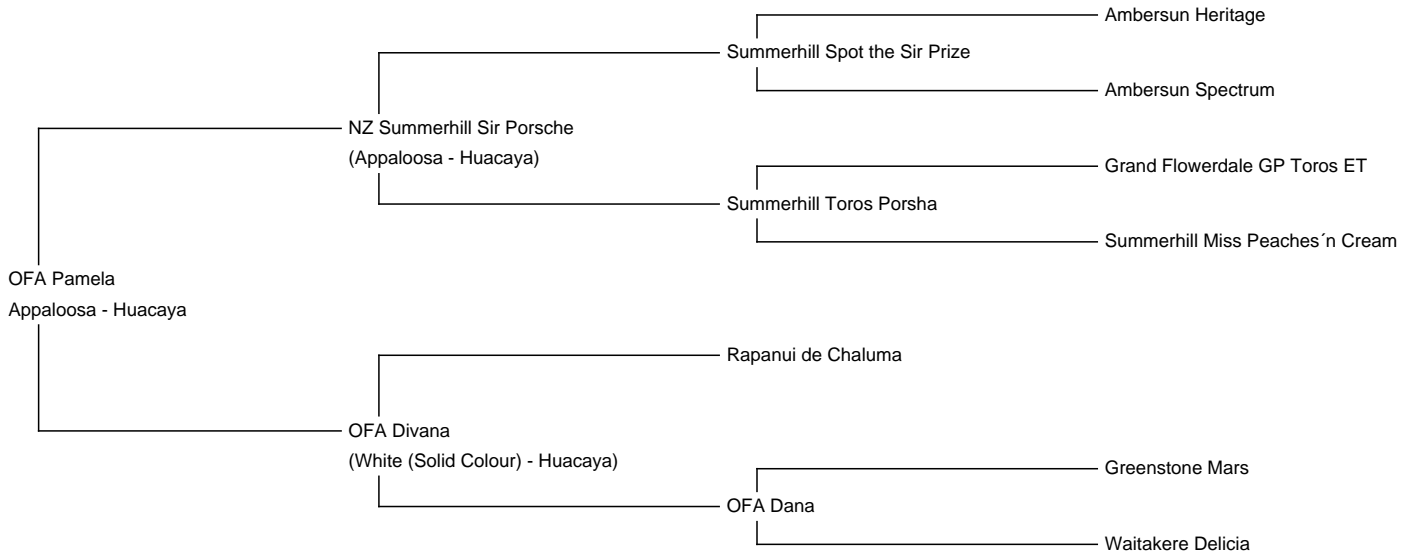

OFA Pamela

Price: Price on Application **(SOLD)**

Sire: NZ Summerhill Sir Porsche

Dam: OFA Divana

Type: Female

Breed Type: Huacaya

Colour: Appaloosa

Blood Lineage: NZ Summerhill Appaloosa

Date of Birth: 12th September 2023

Description:

Ansprechende Leopard Appaloosa Absetzerstute in sehr feiner Qualität. Für ihr Alter schon sehr substanzvoll. Erster Fohlenjahrgang unseres NZ Summerhill Leopard Sir Porsche. Viele Appylinien beidseitig in seinem Pedigree. Auf unserer Webseite einzusehen.