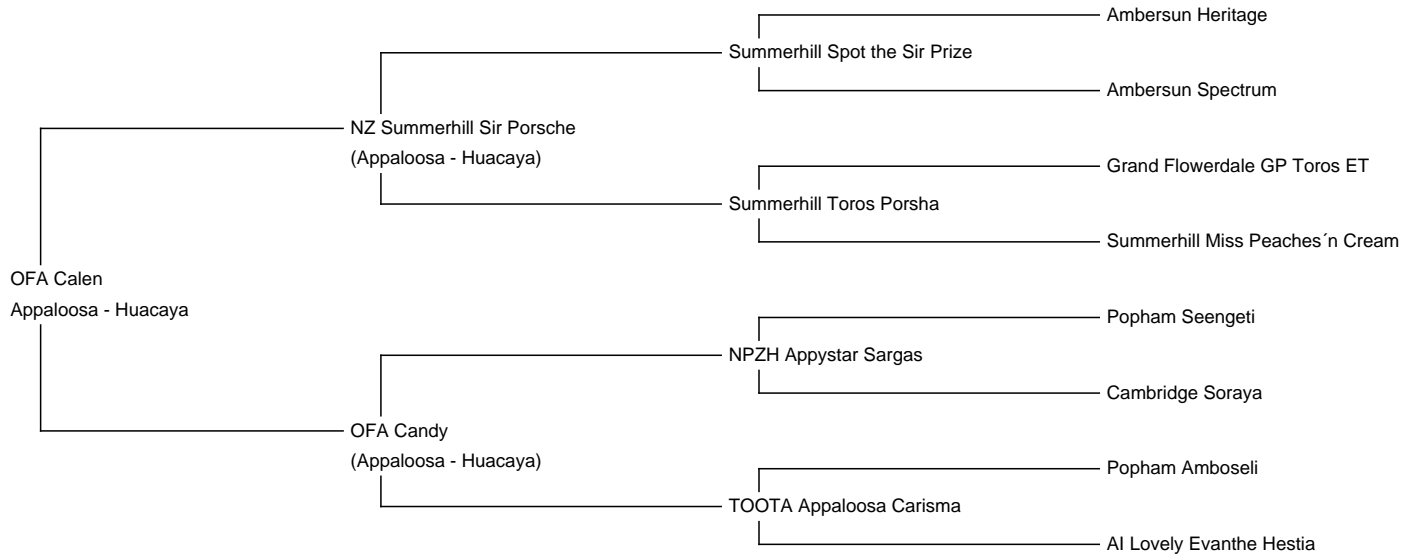

OFA Calen

Price: Price on Application (**SOLD**)

Sire: NZ Summerhill Sir Porsche

Dam: OFA Candy

Type: Female

Breed Type: Huacaya

Colour: Appaloosa

Blood Lineage: NZ Summerhill Appaloosa

Date of Birth: 10th July 2023

Description:

Hübsche Leopard Appaloosa Absetzerstute in sehr feiner Qualität. Kräftiger substanzvoller Körperbau. Erster Jahrgang unseres NZ Summerhill Sir Porsche. Viele Appylinien beidseitig in seinem Pedigree wie auch der Mutter OFA Candy. Auf unserer Webseite einzusehen. Eine Appystute mit nur Appylinien !. Mutter ist immer noch sehr fein und crimpstark.