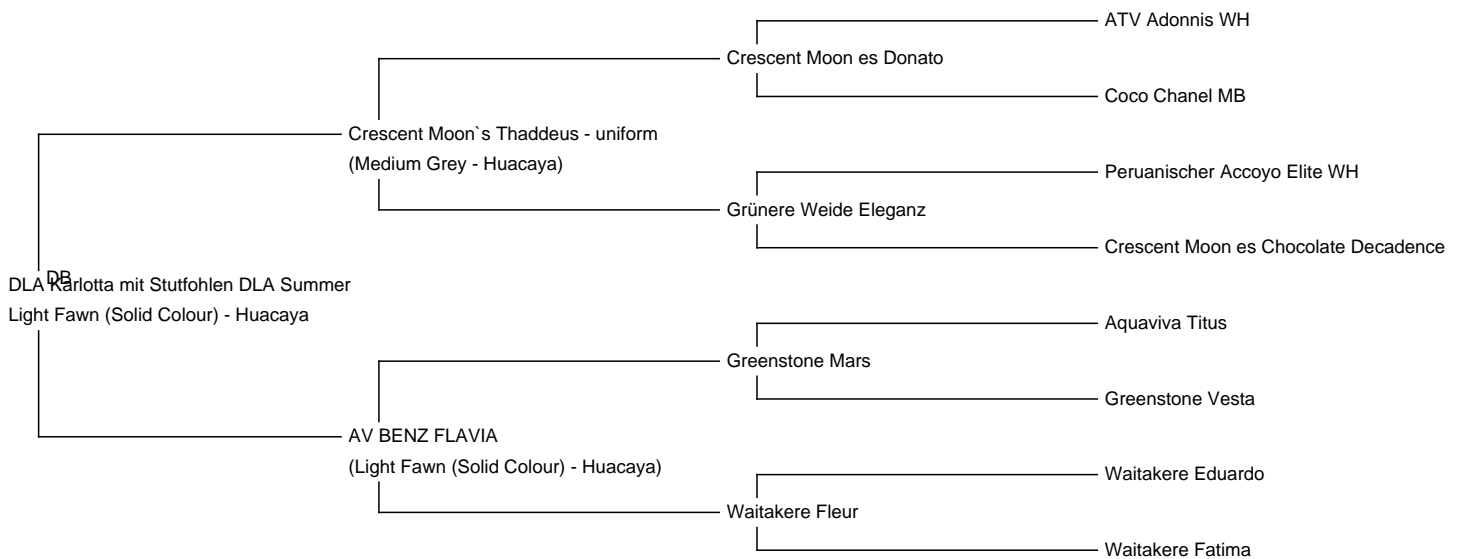

**Breed Type:** Huacaya

**Colour:** Light Fawn (Solid Colour)

**Registered With:** AAeV

**Blood Lineage:** USA und Neuseeland

**Date of Birth:** 17th June 2017

Diameter (Micron) of first fleece sample: 17.50µ

Farbe: Light Fawn

Summer ist ein sehr tolles Stutfohlen in der Farbe light fawn. Kräftige Knochen und ein sehr vielversprechendes Vlies. Sie ist sehr aufmerksam, agil und entwickelt sich prima, sie hat in der ersten beiden Wochen bereits 6 kg zugelegt :-). Summer ist ein weiteres sehr hoffnungsvolles Fohlen aus unserer sehr erfolgreichen F-Linie!

Blutlinien des Stutfohlens DLA Summer väterlicherseits:

Algoma Chaska, Benleigh Moonshine, ILR Fibers Brutus, Purumbete Inti, Purumbete Ledgres Dream, Peruvian Hemingway, Purumbete Highlander, Purumbete Othello, NZ Southern Tuscon Gold, ILR Peruvian Auzengate, Ambersun Cumplido (grey), Ambersun Cuba (black), Kingston Park Paragon (black)

Blutlinien des Stutfohlens DLA Summer mütterlicherseits:

Aquaviva Titus Aqua (NZ), ILR Alpine Fiber's Brutus (Import USA), Peruvian Hemingway G171, Jolimont Picasso, Jolimont Titanium, Purumbete Inti, ILR Peruvian Arames, Crescent Moon's Donato, Peruvian Accoyo Elite 5057, Green Pasture Elegance