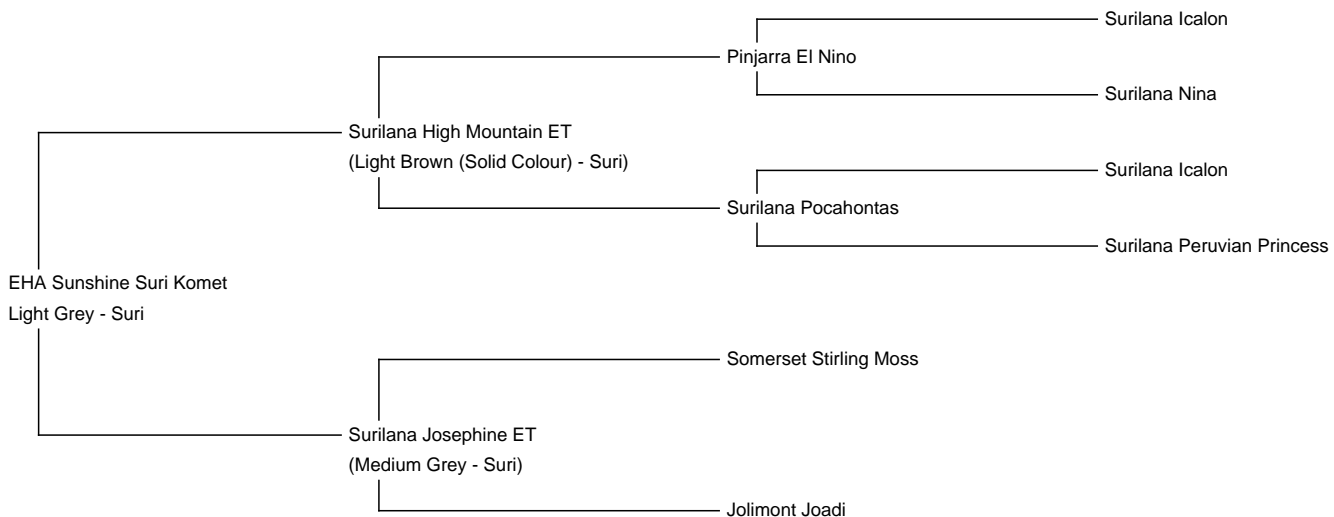

## EHA Sunshine Suri Komet

**Price:** Price on Application (**SOLD**)

**Sire:** Surilana High Mountain ET

**Dam:** Surilana Josephine ET

**Type:** Young Male (Intact)

**Breed Type:** Suri

**Colour:** Light Grey

**Registered With:** AAeV

**Blood Lineage:** Icalon / Sterling Moss

**Date of Birth:** 6th July 2023

### Description:

Komet ist ein Sohn unseres australischen Zucht/ Deckhengstes Surilana High Mountain ET.

Seine Mutter Surilana Josephine (silver grey) ist eine unserer besten grauen Stuten und stammt ebenfalls aus peruanisch/ australischen Linien.

Sein Halbbruder EHA Advocat´s Dazzler - silver grey - ist fester Bestandteil unserer Zucht.

Komet ist halfterföhrig, umgänglich ,gut sozialisiert und manchmal schon ein kleiner Draufgänger.

Wir berechnen 9% MwSt. .