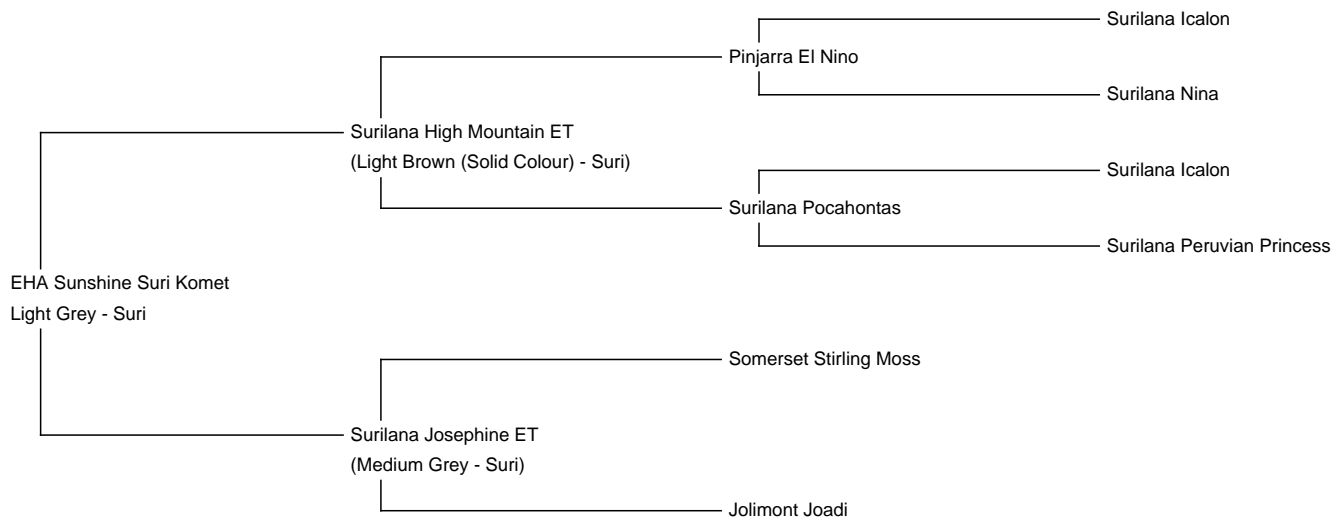

EHA Sunshine Suri Komet

Price: Price on Application (**SOLD**)

Sire: Surilana High Mountain ET

Dam: Surilana Josephine ET

Type: Young Male (Intact)

Breed Type: Suri

Colour: Light Grey

Registered With: AAeV

Blood Lineage: Icalon / Sterling Moss

Date of Birth: 6th July 2023

Description:

Komet ist ein Sohn unseres australischen Zucht/ Deckhengstes Surilana High Mountain ET.

Seine Mutter Surilana Josephine (silver grey) ist eine unserer besten grauen Stuten und stammt ebenfalls aus peruanisch/ australischen Linien.

Sein Halbbruder EHA Advocat´s Dazzler - silver grey - ist fester Bestandteil unserer Zucht.

Komet ist halfterföhrig, umgänglich ,gut sozialisiert und manchmal schon ein kleiner Draufgänger.

Wir berechnen 9% MwSt. .