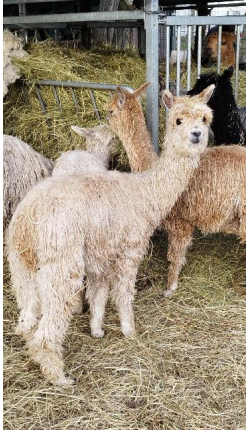

Preis für beide Absetzer Jungstuten siehe Suri Package.

Zwei -drei Jung-Stuten deren Genetik noch sehr rar in Europa ist und somit zukünftig sehr vielseitig einsetzbar sein werden.

Kira obwohl fawn hat einen Grau Status

Khaleesi und Kira haben keinen Grau Status .

März 2024

Alpaca Photo 2