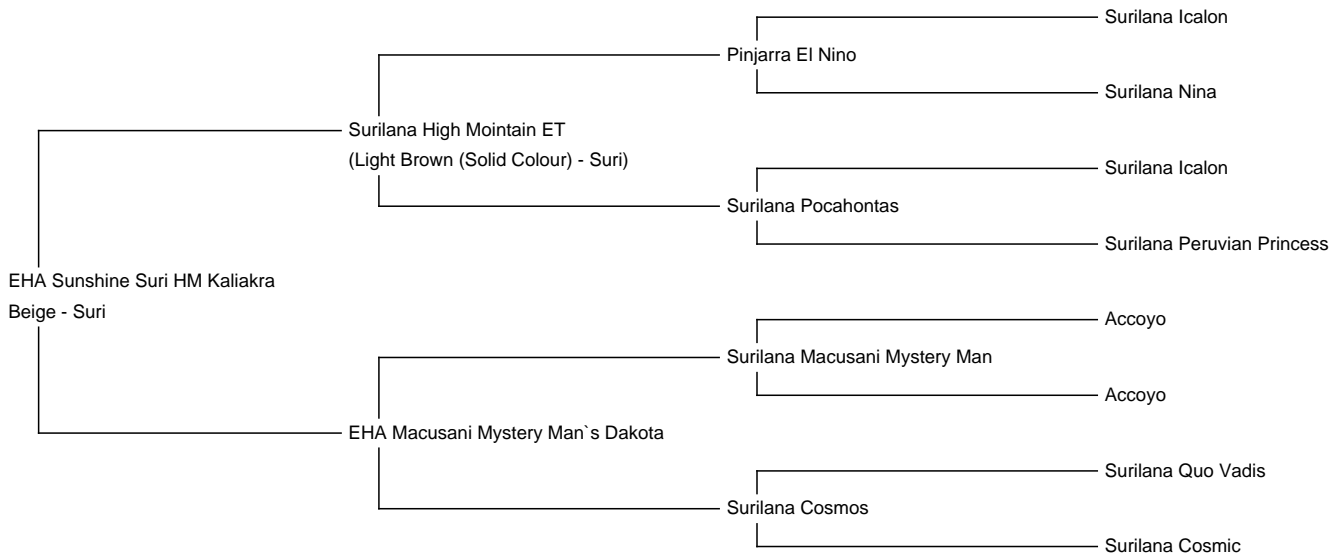

EHA Sunshine Suri HM Kaliakra

Price: Price on Application

Sire: Surilana High Mointain ET

Dam: EHA Macusani Mystery Man`s Dakota

Type: Female

Breed Type: Suri

Colour: Beige

Registered With: AAeV

DNA typisiert

Blood Lineage: High Mountain ET / Macusani

Date of Birth: 8th July 2023

Description:

Wir sind ein Tbc freier Betrieb .

Kaliakra ist eine wunderschöne typvolle Suri Jungstute mit enormem Zuchtpotential. Sie stammt aus australisch - peruanischen Linien mit Accoyo Anteil väterlicherseits .

Bewollung vom Kopf bis Fuß , Glanz und ein sehr schöner kräftiger Phänotyp runden ihre positive Erscheinung ab. Charakterlich ist sie ebenfalls ein Schatz.

Sie vereint berühmte internationale Linien in ihrem Pedigree. Surilana Icalon (Vollaccoyo) - Surilana Quo Vadis - Macusani Mystery Man (Vollaccoyo) um nur einige zu nennen. Genetisch ein Garant für eine zukünftig erfolgreiche Zuchtstute.

Kira obwohl fawn hat einen Grau Status

Khaleesi und Kira haben keinen Grau Status .

März 2024

Alpaca Photo 2

März 2024