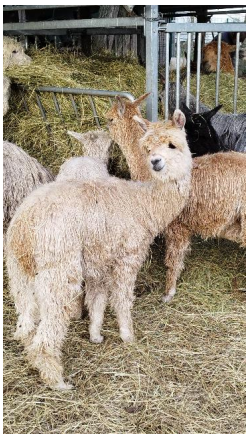

Alpaca Photo 2