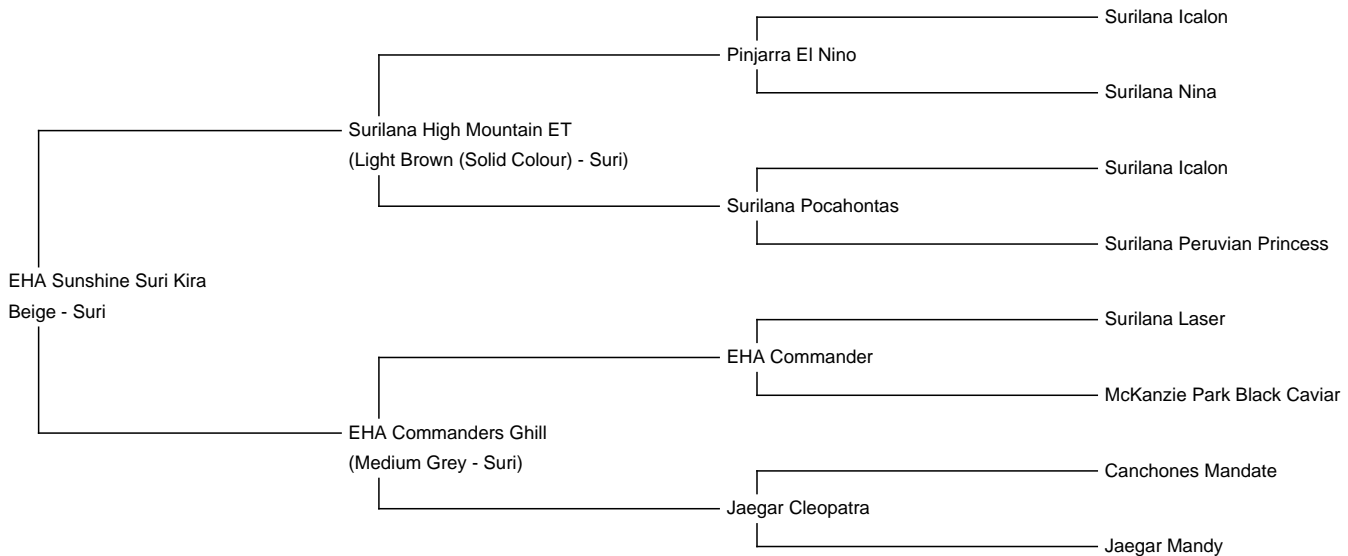

EHA Sunshine Suri Kira

Price: Price on Application

Sire: Surilana High Mountain ET

Dam: EHA Commanders Ghill

Type: Female

Breed Type: Suri

Colour: Beige

Registered With: AAeV

Blood Lineage: Commander

Date of Birth: 23rd July 2023

Fleece: (1st)

16.40µ SD 3.40µ CV 20.80% % Over 30 Microns(µ) 0.00% SF 16.80µ Curvature 14.60 deg/mm Staple Length 125 mm

(taken on 9th April 2024 at 9 Months of age)

Fibre Testing Authority: Das AZVD FASERLABOR

Description:

Wir sind ein Tbc freier Betrieb .

Kira ist eine sehr kräftige Absetzerstute / Zuchtstute mit vorzüglichem Pedigree. Aus grey x medium brown entstand eine sehr schöne suritypische Jungstute mit vorzüglichem Zuchtpotential .

Phänotypisch absolut korrekt, vliestechnisch sehr schön suritypisch bewollt. Charakterlich ein angenehmer Schatz.

Ihre Faserprobe vom April 2024 spricht für ihre enorme Qualität.

Kira kann/ darf zusammen mit Kaliakra & Khaleesi & Kalinka ausziehen. Siehe Package Angebot!