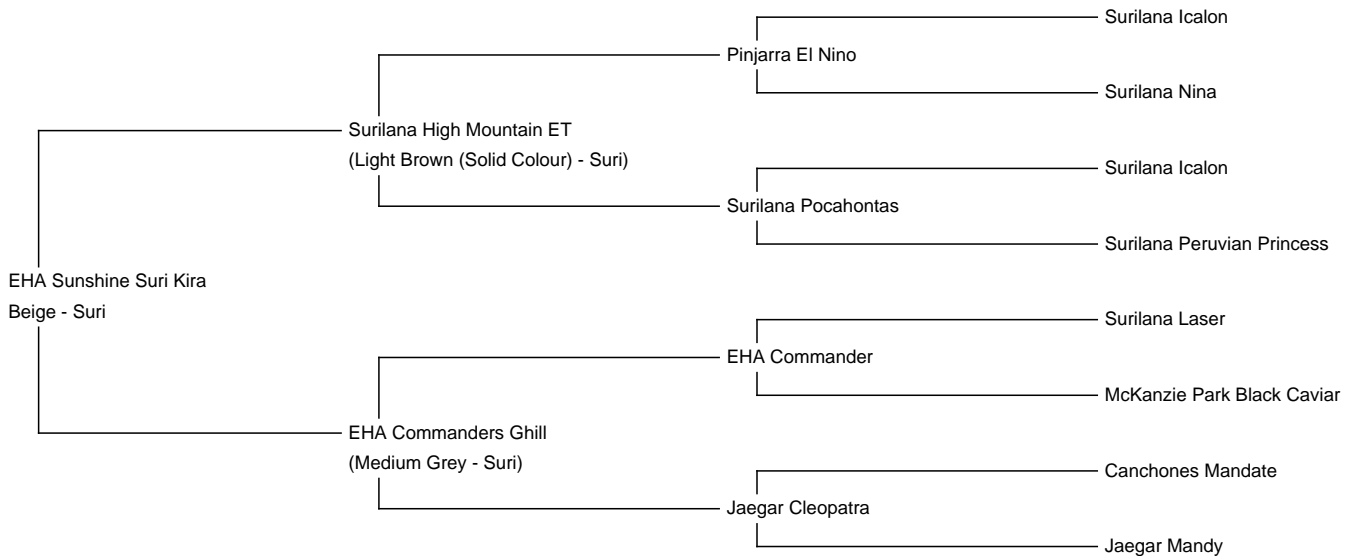

# EHA Sunshine Suri Kira

**Price:** €8,175.00 Sales tax is included in this price.

**Sire:** Surilana High Mountain ET

**Dam:** EHA Commanders Ghill

**Type:** Female

**Breed Type:** Suri

**Colour:** Beige

**Registered With:** AAeV

**Blood Lineage:** Commander

**Date of Birth:** 23rd July 2023

## Description:

Wir sind ein Tbc freier Betrieb .

Kira ist eine sehr kräftige Absetzerstute / Zuchtstute mit vorzüglichem Pedigree. Aus grey x medium brown entstand eine sehr schöne suritypische Jungstute mit vorzüglichem Zuchtpotential .