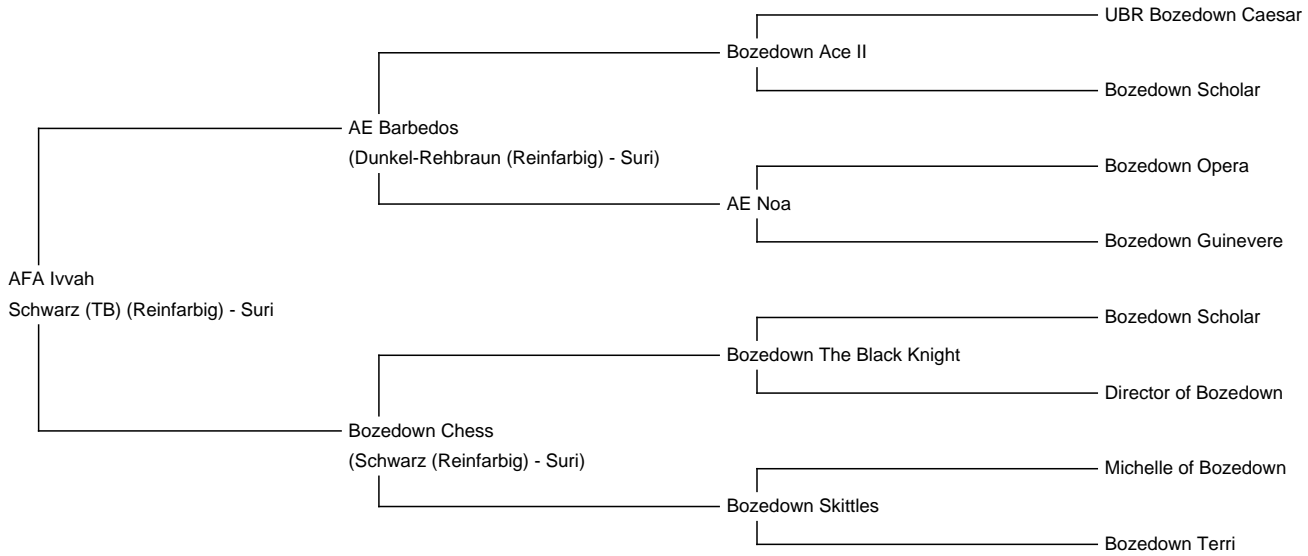

## AFA Ivvah

**Preis:** k/A

**Vater:** AE Barbedos

**Mutter:** Bozedown Chess

**Typ:** Stute

**Rasse:** Suri

**Farbe:** Schwarz (TB) (Reinfarbig)

**Registriert mit:** AAB

**Geburtsdatum:** 15/06/2023

### Beschreibung:

Mooie prachtige en glanzende zwarte Suri jongedame. Met mooie dichte en fijne zwarte lokken.

Alpaka Foto 1

Alpaka Foto 2