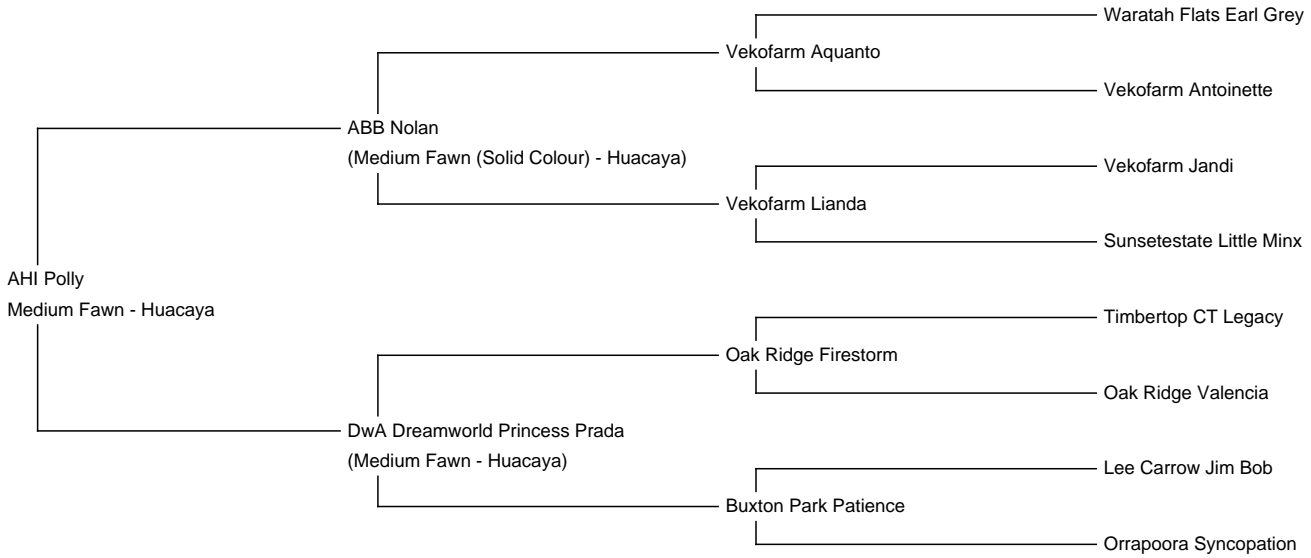

AHI Polly

Price: €2,500.00 Sales tax is included in this price.

Sire: ABB Nolan

Dam: DwA Dreamworld Princess Prada

Type: Female

Breed Type: Huacaya

Colour: Medium Fawn

Registered With: AAeV

Date of Birth: 12th July 2023

Description:

AHI Polly ist eine Jungstute in medium fawn mit sehr feiner Faser. Sie stammt väterlicherseits von unserem Deckhengst ABB Nolan (fawn) ab, welcher erfolgreich auf Shows vorgestellt wurde.