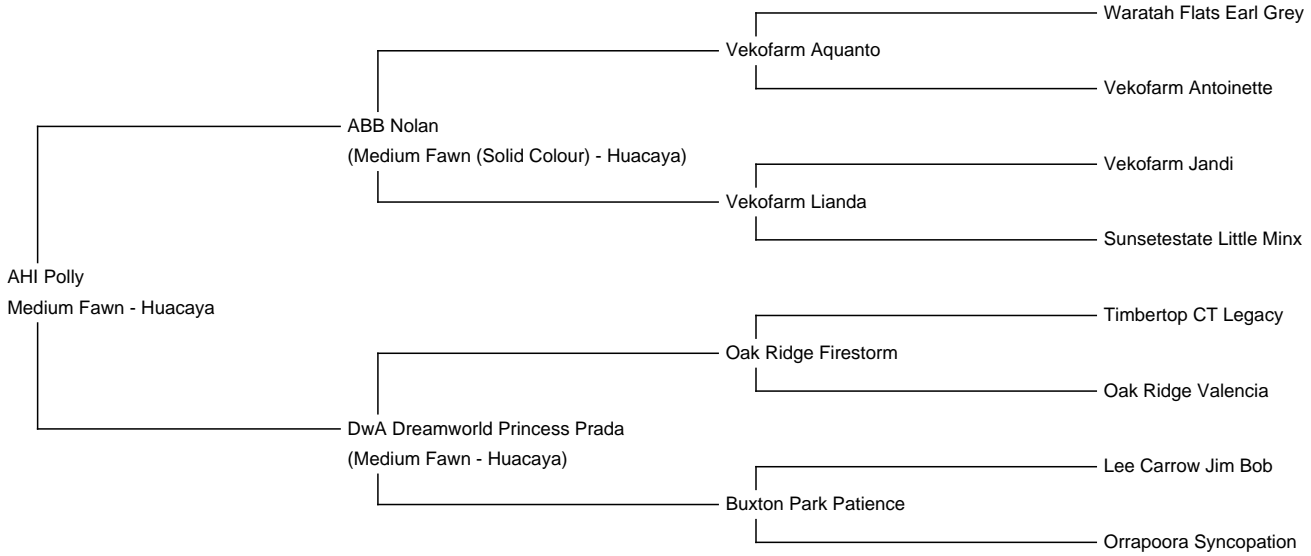

# AHI Polly

**Price:** €2,500.00 Sales tax is included in this price.

**Sire:** ABB Nolan

**Dam:** DwA Dreamworld Princess Prada

**Type:** Female

**Breed Type:** Huacaya

**Colour:** Medium Fawn

**Registered With:** AAeV

**Date of Birth:** 12th July 2023

## Description:

AHI Polly ist eine Jungstute in medium fawn mit sehr feiner Faser. Sie stammt väterlicherseits von unserem Deckhengst ABB Nolan (fawn) ab, welcher erfolgreich auf Shows vorgestellt wurde.