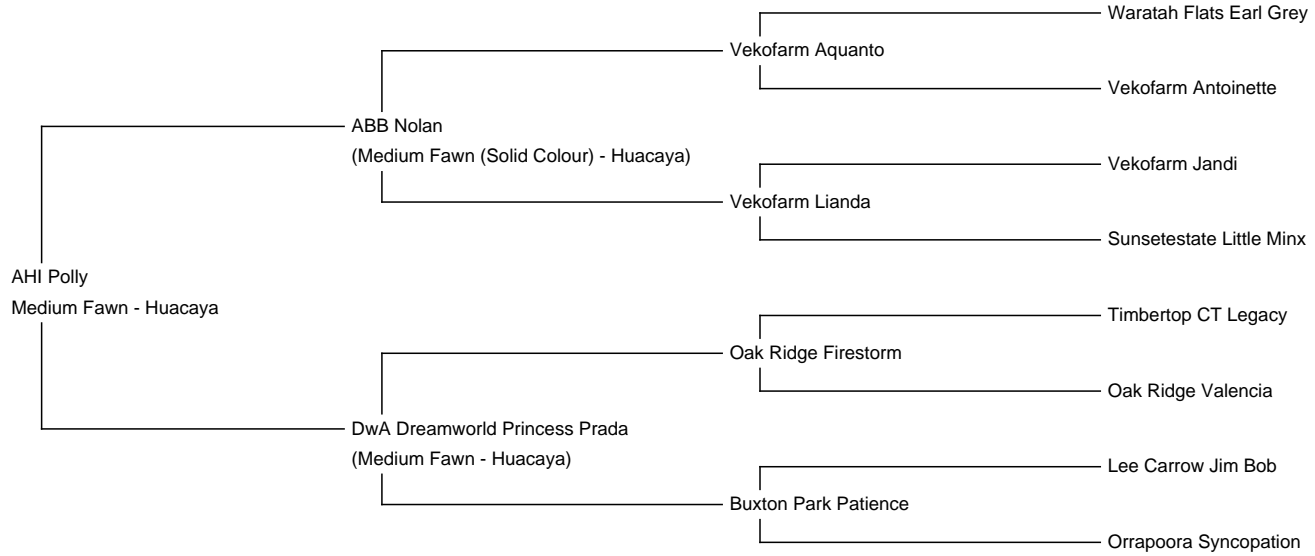

AHI Polly

Price: €2,500.00 Sales tax is included in this price. **(SOLD)**

Sire: ABB Nolan

Dam: DwA Dreamworld Princess Prada

Type: Female

Breed Type: Huacaya

Colour: Medium Fawn

Registered With: AAeV

Date of Birth: 12th July 2023

Description:

AHI Polly ist eine Jungstute in medium fawn mit sehr feiner Faser. Sie stammt väterlicherseits von unserem Deckhengst ABB Nolan (fawn) ab, welcher erfolgreich auf Shows vorgestellt wurde.

Alpaca Photo 2

Alpaca Photo 3