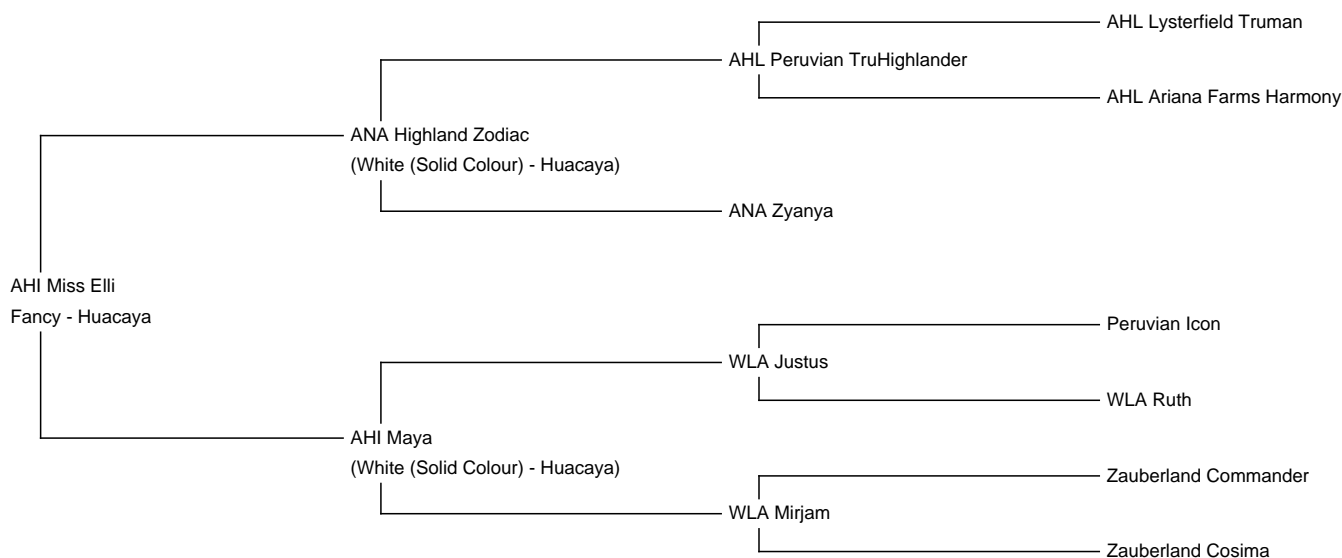

AHI Miss Elli

Price: €2,000.00 This price is NOT inclusive of sales tax which needs to be added.

Sire: ANA Highland Zodiac

Dam: AHI Maya

Type: Female

Breed Type: Huacaya

Colour: Fancy

Registered With: AAeV

Blood Lineage: TruHighlander

Date of Birth: 9th June 2021

Diameter (Micron) of first fleece sample: 20.80µ

Fleece: (2nd)

19.20µ SD 4.90µ CV 23.50% % Over 30 Microns(µ) 4.90% Curvature 45.30 deg/mm

(taken on 16th March 2023 at 1 Year and 9 Months of age)

Fibre Testing Authority: Das AZVD FASERLABOR

Description:

AHI Miss Elli ist eine hübsche Stute in der Farbe Multicolor. Sie besitzt einen klasse Phänotyp mit einem großrahmigen Körperbau. Besonders hervorzuheben ist ihre unheimliche Stapellänge und der sanfte Charakter. Miss Elli hat aktuell ein Fohlen bei Fuß und kann ab August ausziehen. Sie ist halfterfähig und DNA-registriert.