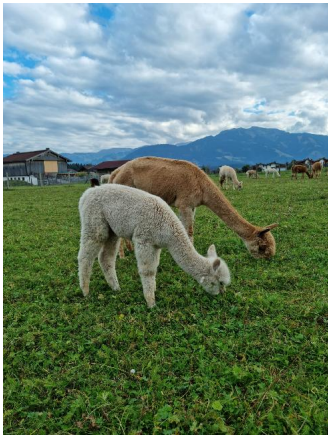

Alpaca Photo 2