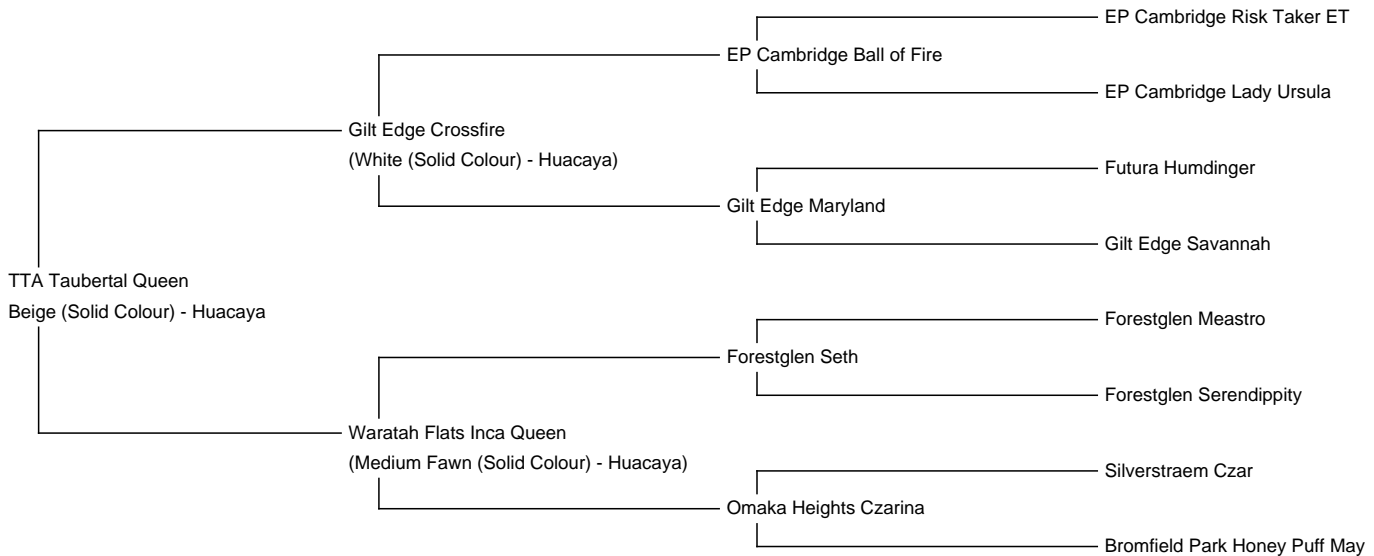

## TTA Taubertal Queen

**Price:** €4,000.00 This price is NOT inclusive of sales tax which needs to be added.

**Sire:** Gilt Edge Crossfire

**Dam:** Waratah Flats Inca Queen

**Type:** Pregnant Female (Pregnant)

**Breed Type:** Huacaya

**Colour:** Beige (Solid Colour)

**Registered With:** AREU-032756

**Blood Lineage:** Futura Humdinger

**Date of Birth:** 1st July 2022

Diameter (Micron) of first fleece sample: 13.20µ

### Description:

Queen ist eine sehr freundliche Stute mit zwei berühmten Großvätern im Stammbaum. Ihr Vlies ist extrem fein mit einer guten Struktur und einem schönen Glanz, ihr Körperbau ist perfekt. Ihre Mutter Inca Queen hält die feine Faser mit über 10 Jahren immer noch bei 18 micron. Sie ist eine gute Einsteigerstute für eine hochwertige Zucht in der Farbe fawn.