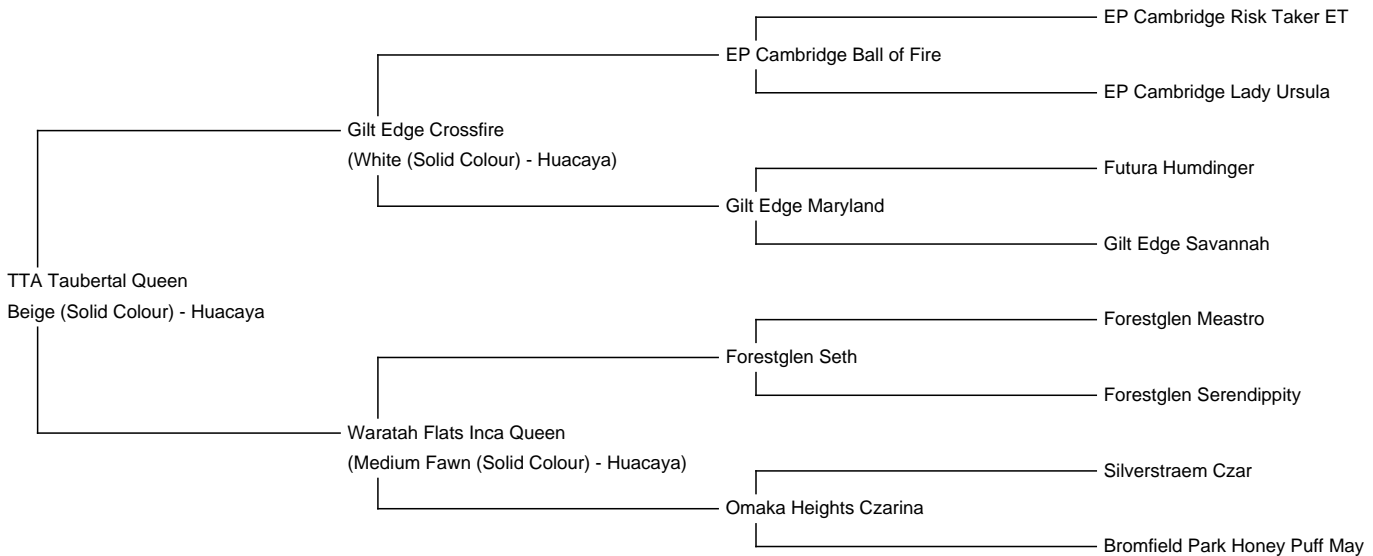

TTA Taubertal Queen

Price: €4,000.00 This price is NOT inclusive of sales tax which needs to be added.

Sire: Gilt Edge Crossfire

Dam: Waratah Flats Inca Queen

Type: Pregnant Female (Pregnant)

Breed Type: Huacaya

Colour: Beige (Solid Colour)

Registered With: AREU-032756

Blood Lineage: Futura Humdinger

Date of Birth: 1st July 2022

Diameter (Micron) of first fleece sample: 13.20µ

Fleece: (2nd)

15.90µ SD 3.40µ CV 21.60% % Over 30 Microns(µ) 0.00% SF 15.60µ Curvature 46.60 deg/mm Staple Length 100 mm

(taken on 1st May 2024 at 1 Year and 10 Months of age)

Fibre Testing Authority: Art of Fibre

Description:

Queen ist eine sehr freundliche Stute mit zwei berühmten Großvätern im Stammbaum. Ihr Vlies ist extrem fein mit einer guten Struktur und einem schönen Glanz, ihr Körperbau ist perfekt. Ihre Mutter Inca Queen hält die feine Faser mit über 10 Jahren immer noch bei 18 micron. Sie ist eine gute Einsteigerstute für eine hochwertige Zucht in der Farbe fawn.

Wir möchten uns verkleinern und suchen für Queen erfahrene Züchter. Gern als Paket mit einer zweiten Stute.

Name of covering male: AvA Glamour's Sherlock (Medium Fawn)

Last Mating Date: 9th June 2024

Estimated Date Cria Due (Pregnant Female): 9th May 2025