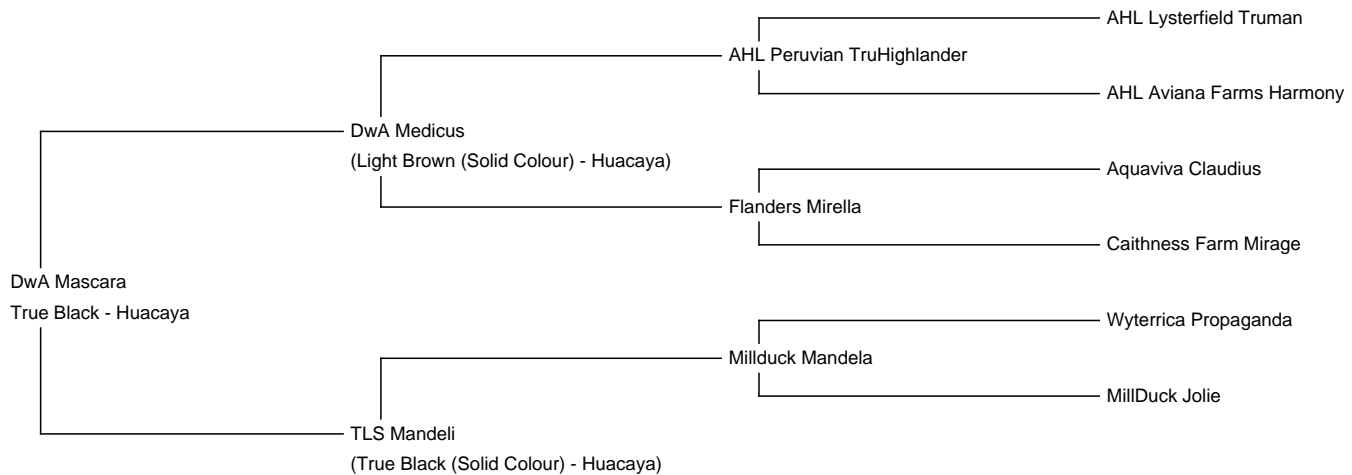

DwA Mascara

Price: £5,500.00 Sales tax is included in this price.

Sire: DwA Medicus

Dam: TLS Mandeli

Type: Pregnant Female (Pregnant)

Breed Type: Huacaya

Colour: True Black

Blood Lineage: Peruvian

Date of Birth: 3rd August 2020

Diameter (Micron) of first fleece sample: 17.10 μ

Fleece:

18.50 μ SD 5.10 μ CV 27.40% % Over 30 Microns(μ) 2.00% Curvature 26.70 deg/mm Staple Length 105 mm

(taken on 1st May 2023 at 2 Years and 9 Months of age)

Description:

Wir geben unsere hoffnungsvolle Zuchtstute DwA Mascara ab.

Mascara ist eine tiefschwarze Zuchtstute mit einem sehr glänzenden feinen Vlies. Ihr einwandfreier Körperbau bildet die Basis dieser hoffnungsvollen Zuchtstute.

Mascara vereint ausgezeichnete Blutlinien.

Ihr Vater DwA Medicus ist einer unserer hochkarätigen Deckhengste, welcher die Best of Show Linien von AHL TruHighlander und Flanders Mirella vereint. Qualitativ und genetisch ein absoluter Champion Deckhengst, was er schon zahlreich gezeigt hat. Auch seine Nachzuchten konnten bereits mehrfach Champion Titel erreichen.

TLS Mandeli stammt von dem mittlerweile verstorbenen MillDuck Mandela ab. Er war ein schwarzer Hengst der Extraklasse, welcher die Shows in Australien dominiert hat.

DwA Mascara ist eine für die Farbe schwarz sehr feine Stute, was sich bereits in ihrem ersten tief schwarzen Fohlen widerspiegelt.