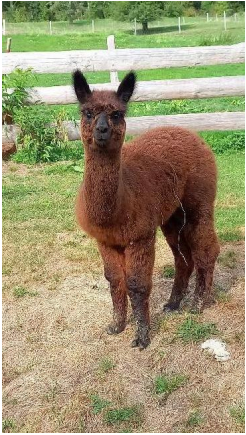

Description:

Leni ist eine zuverlässige Zuchtstute.

Ihre Stärken:

Sehr korrekter Körperbau

Gutes, dichtes Vlies

Vater Alfa Dot Orgili stammt von Millduck Montague ab

Trägt Grau-Genetik durch AP Laura S / QAI Rosso

Ruhiger Charakter

Name of covering male: AP Fabiano S (Medium Grey)

Last Mating Date: 1st June 2023

Estimated Date Cria Due (Pregnant Female): 1st May 2024

Number of Crias bred from female: 2

Sire of Cria at Foot: AP Fabiano S (Medium Grey)

Cria at Foot: Wunderschönes Stutfohlen mit guter Faserqualität. Das Fohlen ist schon sehr gut und kräftig entwickelt.

Date of Birth of Cria at Foot: 18th May 2023

Current Age of Cria at Foot: 62 Weeks and 1 Day

AP Leni S

Stutfohlen von Leni

Leni mit Stutfohlen