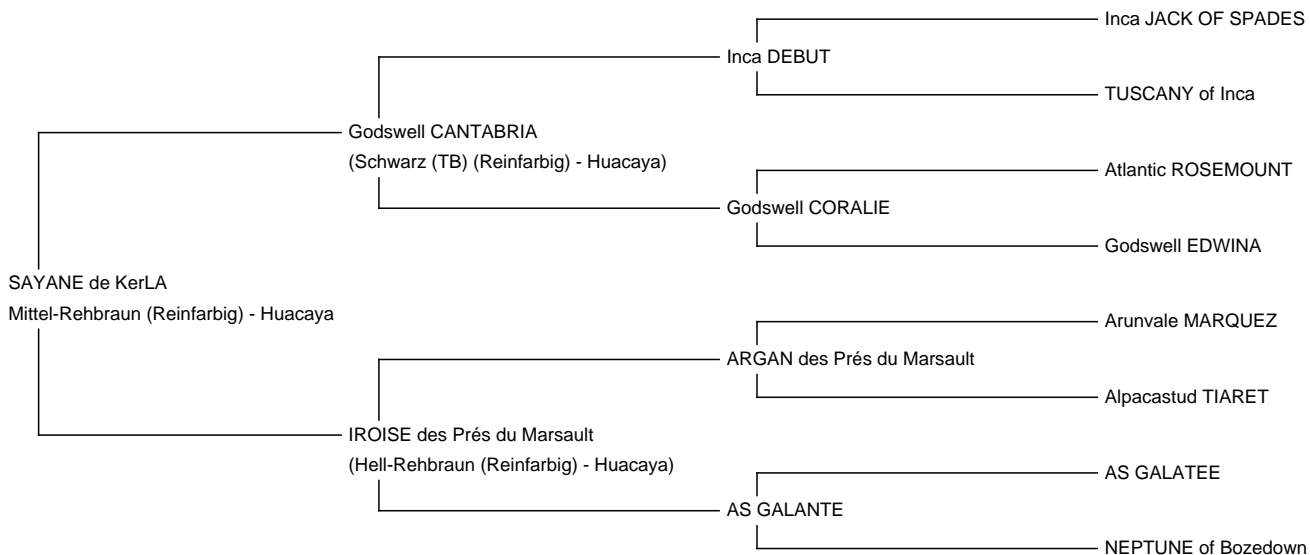

## SAYANE de KerLA

Preis: k/A (VERKAUFT)

Vater: Godswell CANTABRIA

Mutter: IROISE des Prés du Marsault

Typ: Stute

Rasse: Huacaya

Farbe: Mittel-Rehbraun (Reinfarbig)

Registriert mit: SIRECam FA2000535

Blutlinie: Inca Jack of Spades

Geburtsdatum: 31/07/2020

Diameter (Mikron) der ersten Vlies Probe: 17.00µ

Vlies: (4.)

22.30µ Standardabweichung 3.90µ % über 30 Mikron(µ) 3.30% Wellenlauf 31.10 Grad/mm Stapellänge 95 mm

(Entnommen an 14/05/2023 im Alter von 2 Jahre und 10 Monate )

Faser-Untersuchungsorganisation: The Fibre Lab

### Beschreibung:

Femelle élégante, de belle taille, bien construite.

Belle génétique.

Fibre très douce et uniforme, avec CV et CEM bas et stables dans le temps, de la structure et une bonne densité.

Sayane est une bonne future reproductrice à prix très raisonnable compte tenu de sa lignée.