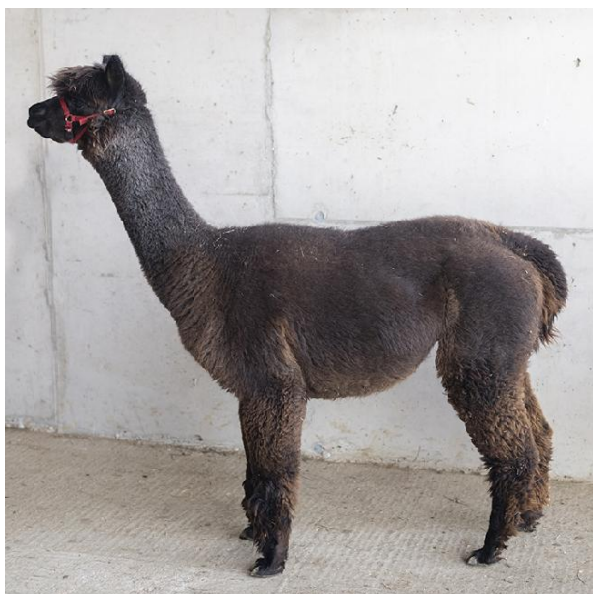

## SBA IPHIGENIE

**Price:** Either

**Sire:** AHL Peruvian Kahn's Flo

**Dam:** Not Specified

**Type:** Female

**Breed Type:** Huacaya

**Colour:** Dark Brown

**Blood Lineage:** AHL Peruvian Kahn's Flo

**Date of Birth:** 12th June 2014

AHL Peruvian Kahn's Flo

SBA IPHIGENIE

Dark Brown - Huacaya

### Description:

Liebevolle Hobbystute, leider nimmt Iphi nicht mehr auf.

Iphigenie\_koerper

Iphigenie\_kopf

Iphigenie\_faser