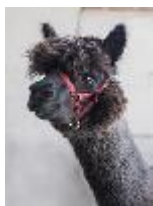

SBA IPHIGENIE

Price: Either

Sire: AHL Peruvian Kahn's Flo

Dam: Not Specified

Type: Female

Breed Type: Huacaya

Colour: Dark Brown

Blood Lineage: AHL Peruvian Kahn's Flo

Date of Birth: 12th June 2014

AHL Peruvian Kahn's Flo

SBA IPHIGENIE

Dark Brown - Huacaya

Description:

Liebevolle Hobbystute, leider nimmt Iphi nicht mehr auf.

Iphigenie_koerper

Iphigenie_kopf