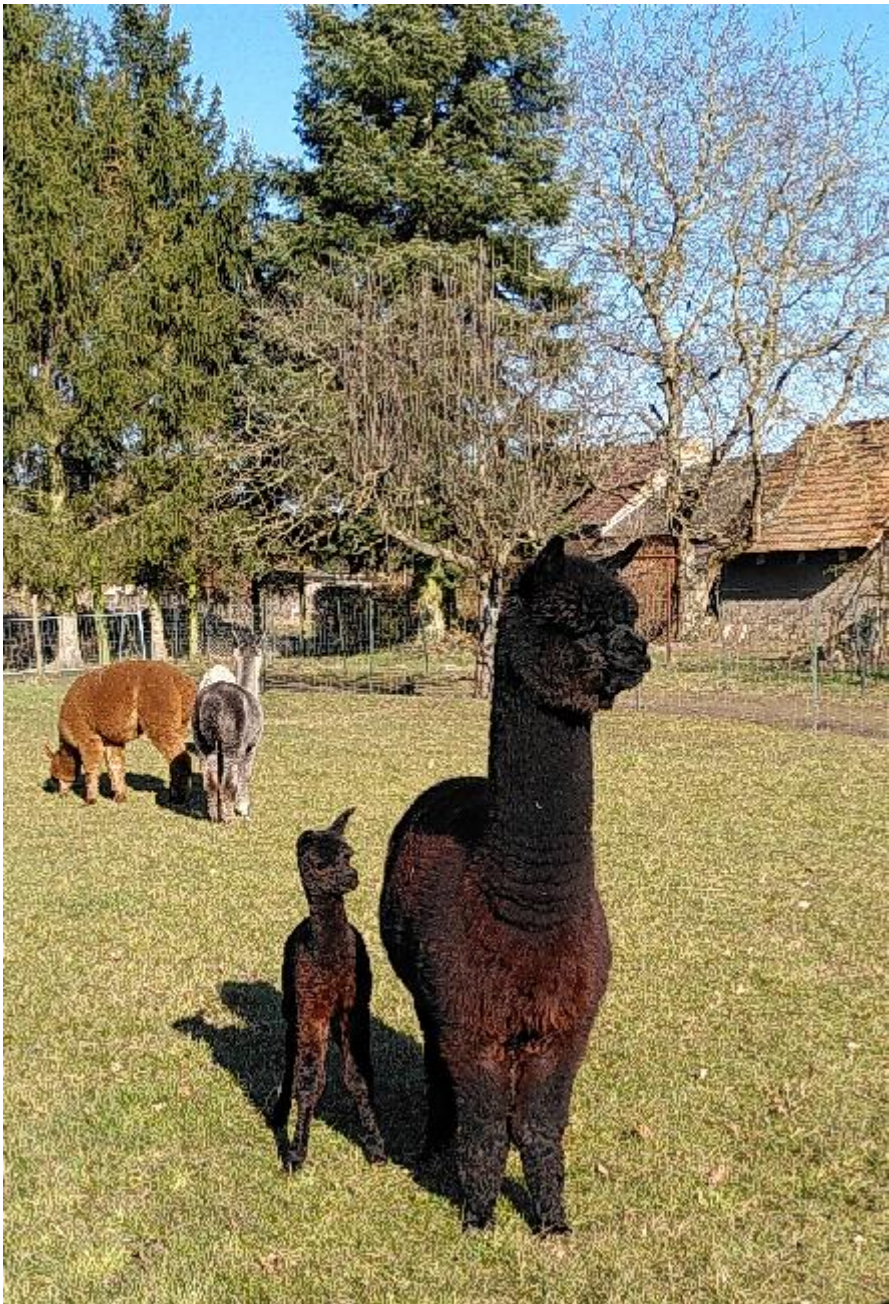

Alpaca Photo 1