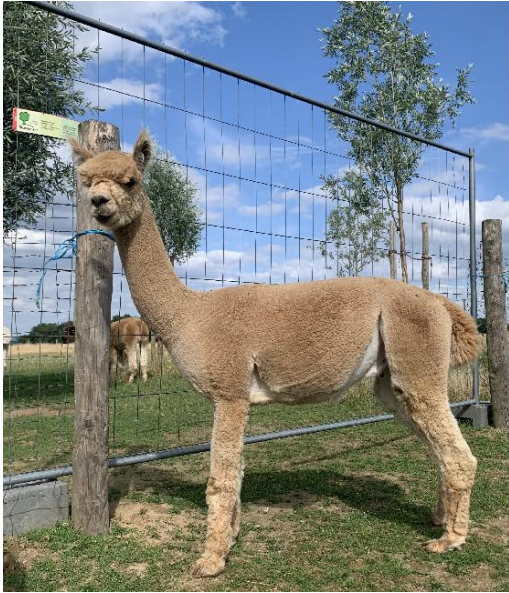

Alpaca Photo 1