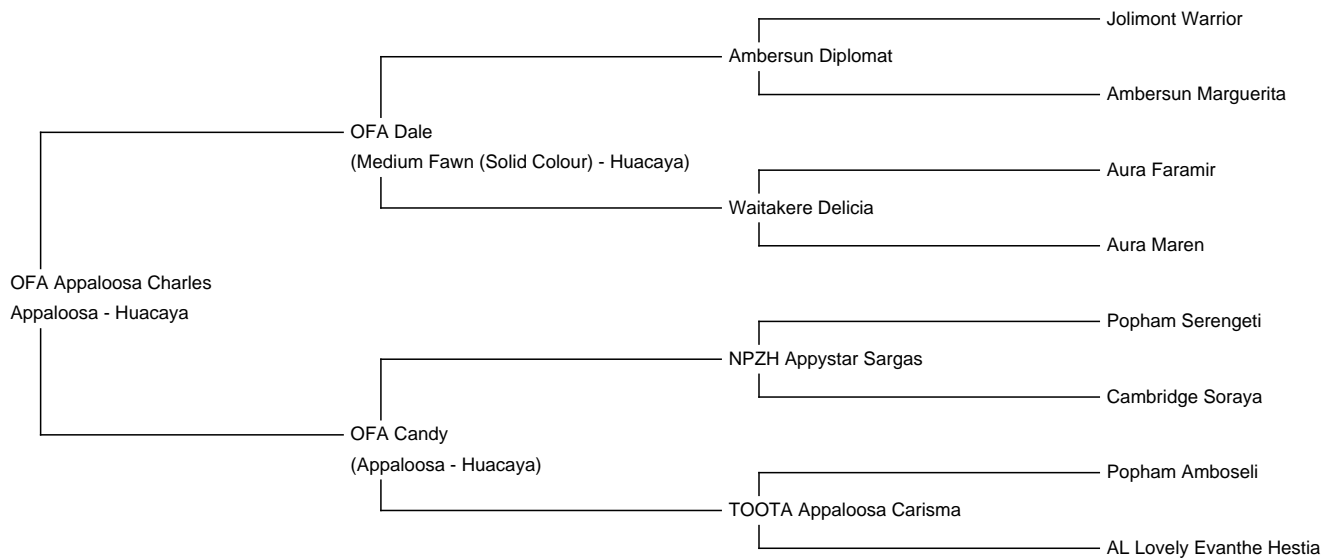

OFA Appaloosa Charles

Price: Either **(SOLD)**

Sire: OFA Dale

Dam: OFA Candy

Type: Stud Male

Breed Type: Huacaya

Colour: Appaloosa

Registered With: AZVD

Blood Lineage: Ambersun Camouflage

Date of Birth: 23rd July 2022

Description:

Sehr feiner Leopard Appaloosa.

Charles ist light fawn von der Grundfarbe mit fawnfarbenen Spots, im Gesicht/ Nase auch braune Spots.

Sehr lange, softe Faser von 130,0mm.

Top Faserwerte des ersten Vlieses, 14,2 Micron,
niedriger SD von 3,4 und 100 % CF sowie 40,9 CRV.

Genetisch unserem Calimero sehr ähnlich, fast aus
gleicher Abstammung.

Calimero hat bisher eine hohe Quote an Appaloosa
vererbt und mit 7 Jahren jetzt noch eine Feinheit

von 22 Micron mit 95,4% CF ! Calimero und Dale unter Deckhengste einzusehen...Phantastische Linie, ein junger
Appaloosa Hengst für die Zucht.