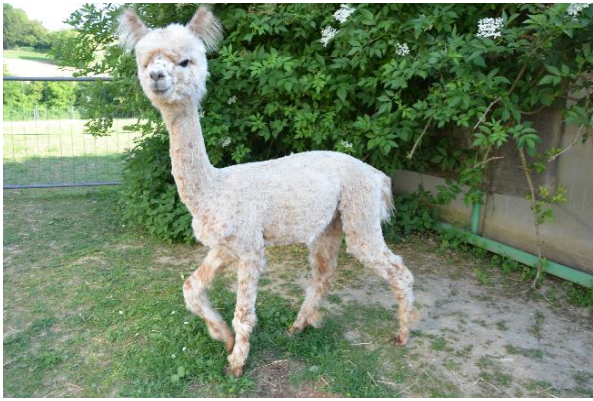

Alpaca Photo 2