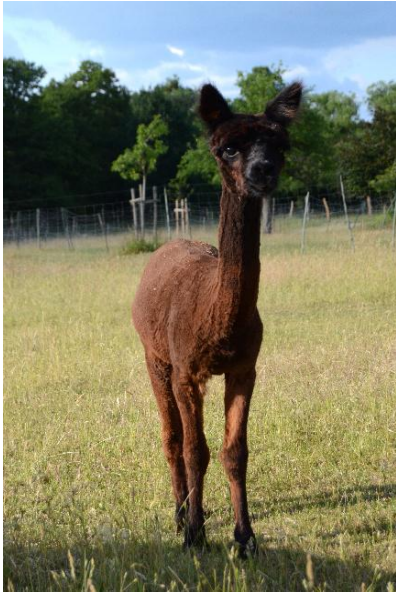

Alpaca Photo 1