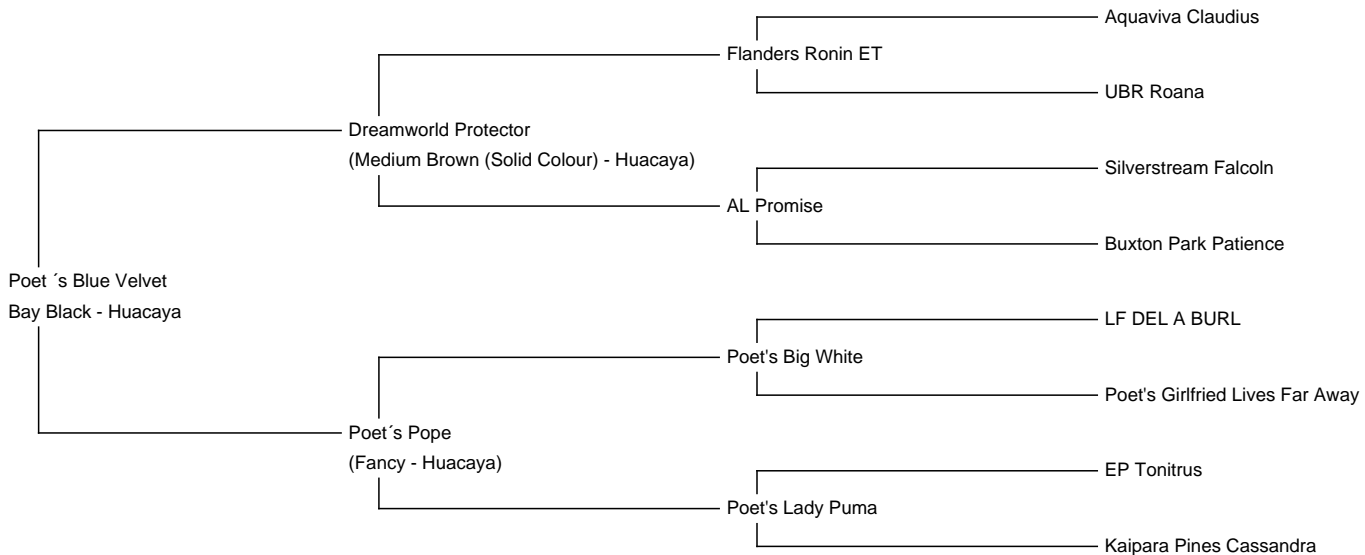

Poet's Blue Velvet

Price: €2,900.00 Sales tax is included in this price.

Sire: Dreamworld Protector

Dam: Poet's Pope

Type: Female

Breed Type: Huacaya

Colour: Bay Black

Date of Birth: 27th August 2022

Description:

ZUM SAISON AUFTAKT! Poet's Blue Velvet ist eine bildschöne Jungstute mit einem kräftigen Fundament in Bay Black. Sie wurde im August 2022 geboren und hat sich zu einer attraktiven, wohlproportionierten Erscheinung gemausert. Bei der Schur kam ihr tiefschwarzes Blanket zum Vorschein, ihre Faser ist sehr fein mit einer vielversprechenden Dichte.

DWA Protectors Vater ist einer der erfolgreichsten braunen Hengste in Europa. Mit acht Champion-Titeln sowie zahlreichen weiteren Platzierungen gehört Flanders Ronin ET zur absoluten Elite der dunklen Hengste. Die Mutter AL Promise ist eine Elite-Stute im DWA Zuchtprogramm. Sie entstammt ausschließlich australischen und neuseeländischen Linien. DWA Protector weist einen äußerst korrekten Körperbau mit einer kräftigen braunen Faser auf. Er hat eine sehr hohe Dichte mit einem sehr fortgeschrittenen Glanz. Die Struktur der Faser erstreckt sich über den gesamten Körper, welche mit einer guten Feinheit einhergeht.

Blue Velvets Mutter Poet's Pope ist eine bezaubernde Stute mit einer einzigartigen Zeichnung; auf einer schwarzen

Grundfarbe besitzt sie weiße Flecken an Kopf, Beinen und Hals, auf denen wiederum kleine schwarze Pünktchen getupft sind. Pope stammt aus Poet's Big White, einem Sohn von dem Multi-Appaloosa LF de la Burl und Halbbruder von dem mehrfach prämierten Poet's Workers Pride. Mütterlicherseits bringt Pope seltene neuseeländische Schwarzgenetik mit. Pope weist eine sehr ansprechende feine Faser auf, die sie offensichtlich an ihr Töchterchen weitergegeben hat.