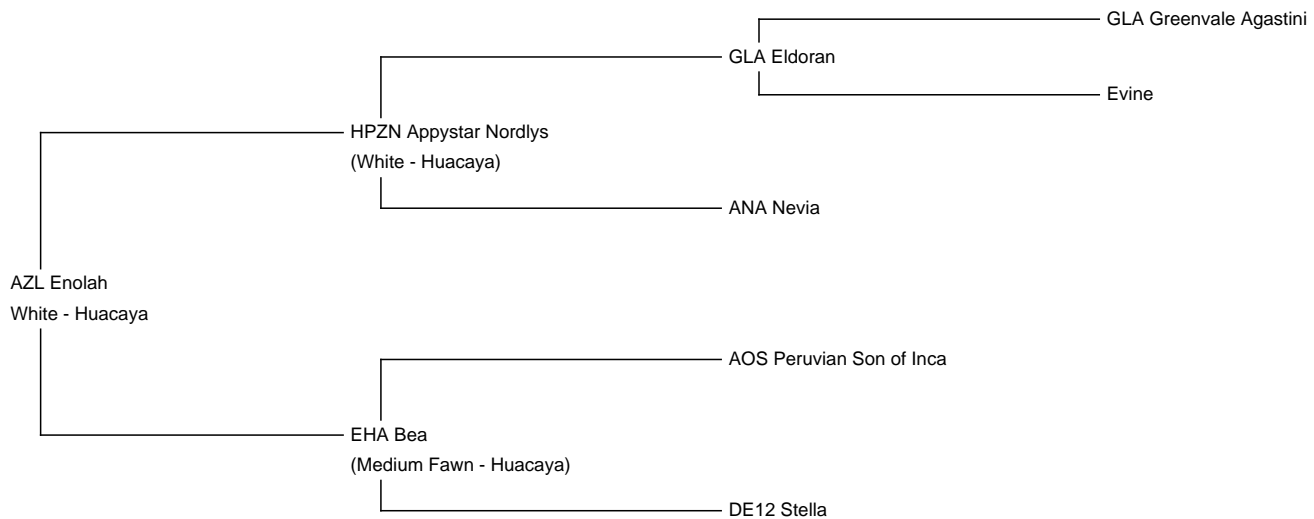

AZL Enolah

Price: Either **(SOLD)**

Sire: HPZN Appystar Nordlys

Dam: EHA Bea

Type: Female

Breed Type: Huacaya

Colour: White

Date of Birth: 14th July 2021

Description:

Enolah ist eine schöne weiße Stute die im Jahr 2021 bei uns geboren ist.

Sie ist liebenswert und neugierig und hat einen geraden Körperbau.

Natürlich wurde sie registriert ,gechipt und geimpft.