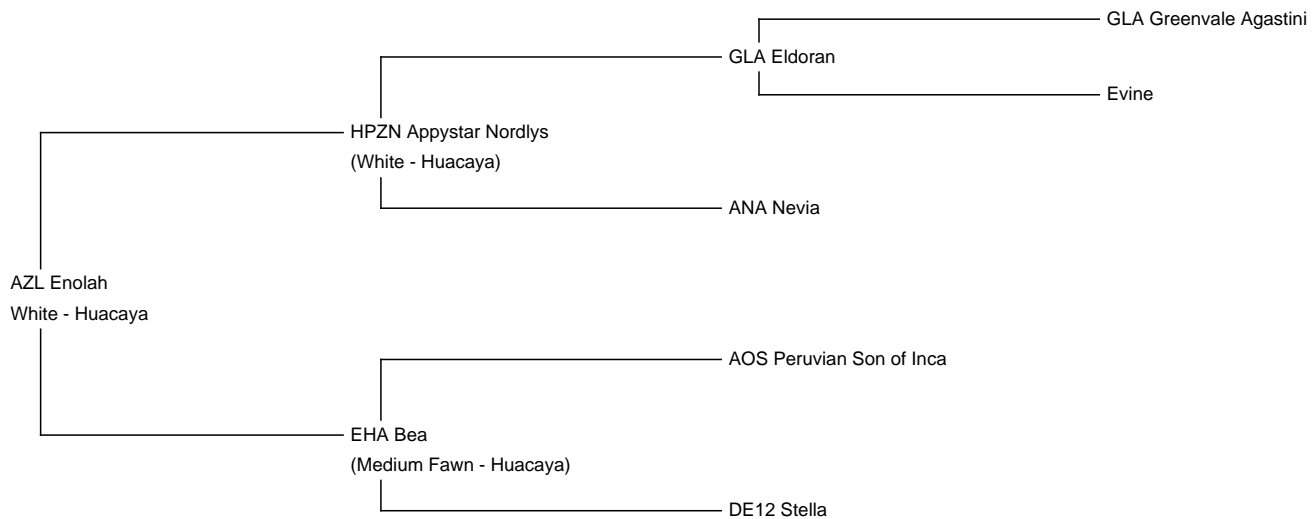

## AZL Enolah

**Price:** Either (**SOLD**)

**Sire:** HPZN Appystar Nordlys

**Dam:** EHA Bea

**Type:** Female

**Breed Type:** Huacaya

**Colour:** White

**Date of Birth:** 14th July 2021

### Description:

Enolah ist eine schöne weiße Stute die im Jahr 2021 bei uns geboren ist.

Sie ist liebenswert und neugierig und hat einen geraden Körperbau.

Natürlich wurde sie registriert ,gechipt und geimpft.