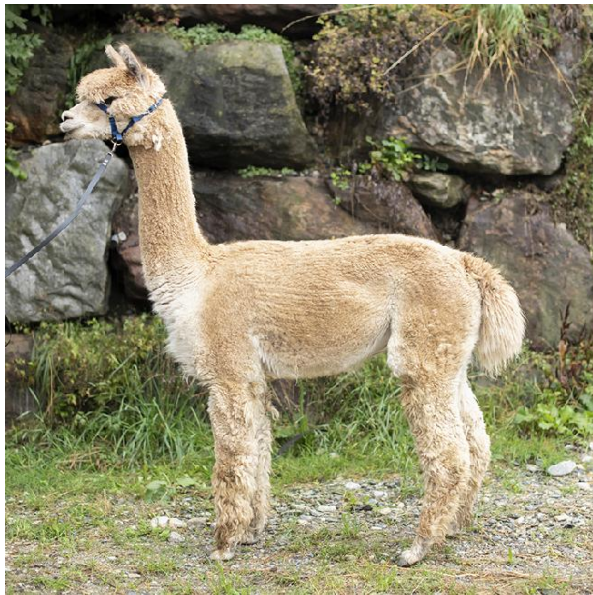

Mozart

Price: Price on Application (**SOLD**)

Sire: Not Specified

Dam: Not Specified

Type: Wether

Breed Type: Huacaya

Colour: Light Fawn

Date of Birth: 27th July 2017

Description:

Mozart ist der Chef der 3er Herde (Merlin, Elias, Noah) Er ist der schlauste und sehr neugierig. Nur in 3er Gruppe abzugeben.

Toller Körperbau, korrektes Gebiss und auch eine gute Vliesqualität.
Für Trekkingtouren zu empfehlen und nur in gute Hände abzugeben.

mozart_koerper