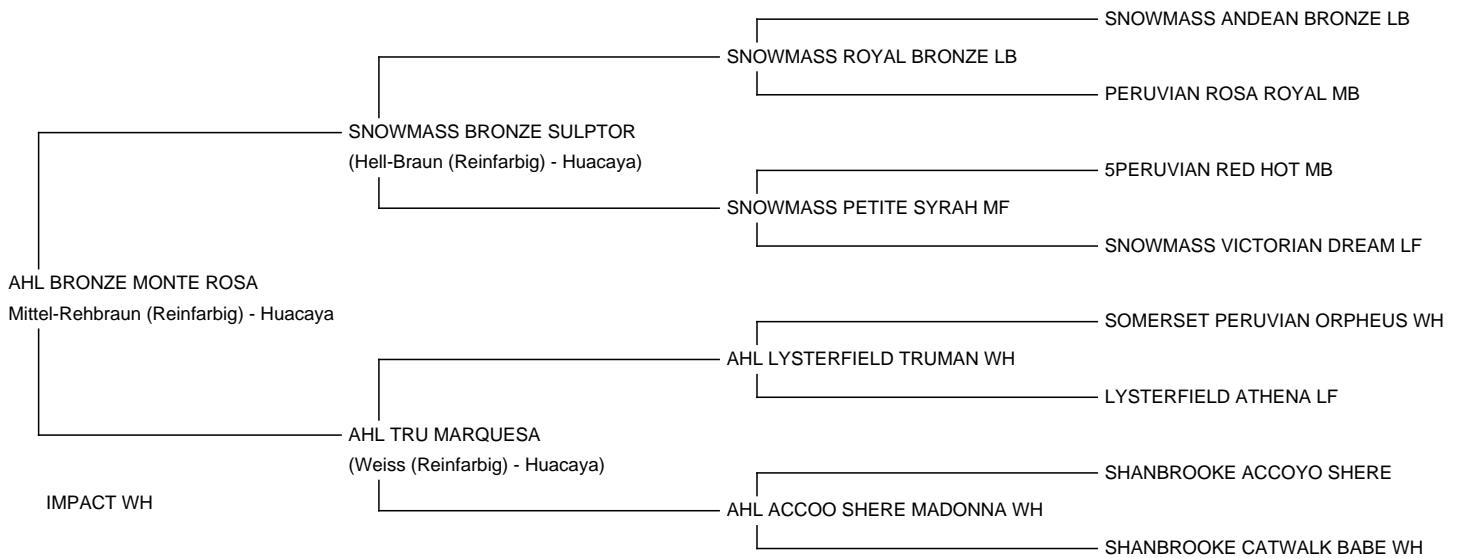

## AHL BRONZE MONTE ROSA

Preis: k/A (VERKAUFT)

Vater: SNOWMASS BRONZE SULPTOR

Mutter: AHL TRU MARQUESA

Typ: Junghengst (Nicht Kastriert)

Rasse: Huacaya

Farbe: Mittel-Rehbraun (Reinfarbig)

Registriert mit: ÖAZV inkl DNA

AREU ( LAREU)

Blutlinie: PERU/ACCOYO/USA/AUSTRALIEN

Geburtsdatum: 13/03/2022

### Beschreibung:

Wir bieten an: AHL BRONZE MONTE ROSA, ein äusserst typvoller Junghengst, fullperuvian, in sattem mediumfawn aus unseren Top-Linien AHL TRU MARQUESA ( M Madonna) und SNOWMASS BRONZE SCULPTOR, gut und kräftig gewachsen mit sehr liebevollem Wesen im Umgang und Charisma und dazu sein ultrasoftes und extrem langstapliges Vlies in MF (2. Vlies nach Fohlenschur) mit schönem feinen Crimp und Glanz und schöner Bewollung bis in die Zehenspitzen runter. Aus seinen Eltern AHL TruMaruesa ( aus Lysterfield Truman und AHL Accoyo Shere Madonna) und SM Bronze Sculptor sind viele Champions und auch Best of Shows entstanden, deshalb ist ein Einsatz für ihn in die Zucht obligat.

AHL BRONZE MONTE ROSA

AHL BRONZE MONTE ROSA

AHL BRONZE MONTE ROSA Faser