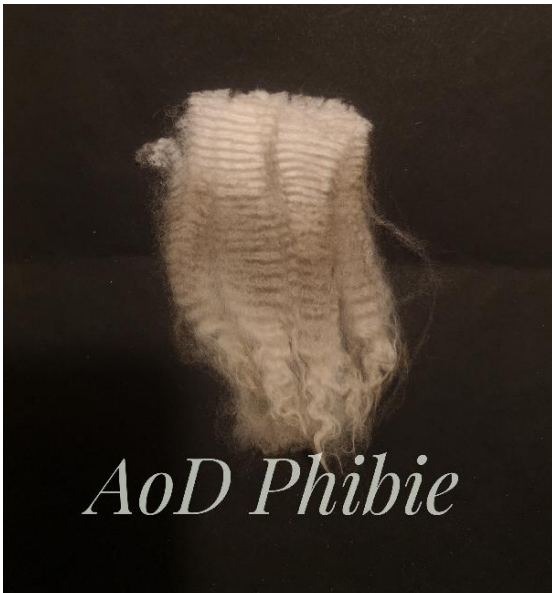

Alpaca Photo 2