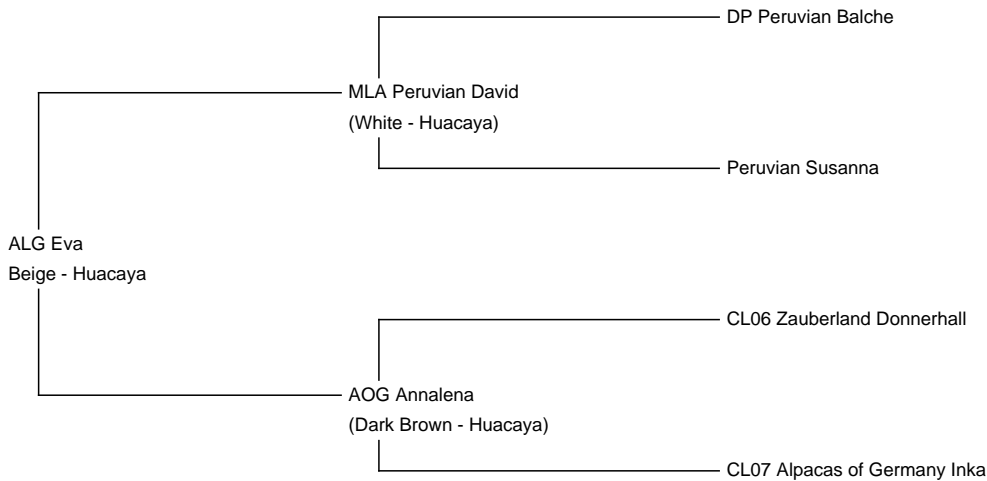

ALG Eva

Price: €1,200.00 Sales tax is included in this price.

Sire: MLA Peruvian David

Dam: AOG Annalena

Type: Female

Breed Type: Huacaya

Colour: Beige

Registered With: AZVD und Aev

Blood Lineage: NWA Peruvian Hemingway

Date of Birth: 30th June 2015

Diameter (Micron) of first fleece sample: 18.00µ

Fleece: (7th)

24.00µ

Fibre Testing Authority: Art of Fibre

Description:

Eva ist eine typvolle Stute mit sehr lieben Charakter. Eva ist halfterführung und Events gewöhnt.

Ihre Tochter SEAR Smiley Eyes Elisa ist verkauft. Elisa hat viel von Ihrer Mutter und dazu noch ausgezeichnete Fasereigenschaften.

Wegen Zuchtverkleinerung aus gesundheitlichen Gründen mehrere Stuten günstig zu verkaufen!