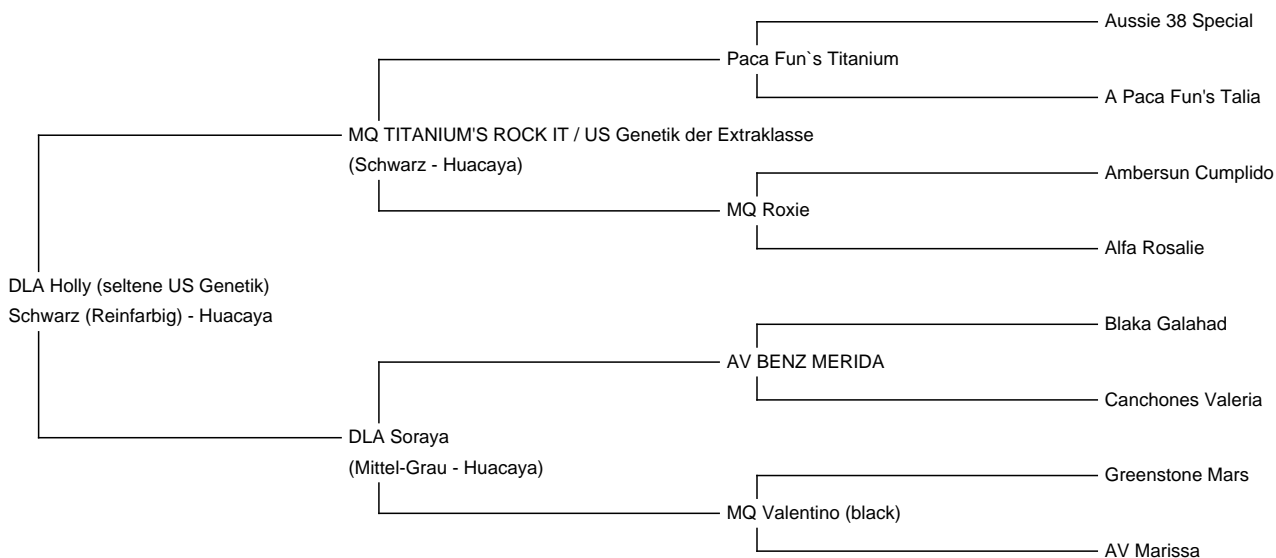

DLA Holly (seltene US Genetik)

Preis: k/A (VERKAUFT)

Vater: MQ TITANIUM'S ROCK IT / US Genetik der Extraklasse

Mutter: DLA Soraya

Typ: Stute

Rasse: Huacaya

Farbe: Schwarz (Reinfarbig)

Blutlinie: Aussie 38 Spez., Silver Legend

Geburtsdatum: 15/06/2021

Beschreibung:

Vater: Titanium's Rock it (Black)

Mutter: DLA Soraya (Black/Grey)

Geb.: Sommer 2021

Blutlinien:

Sire: "Vollgestopft mit erfolgreichen und in Deutschland seltenen Genen"

SILVER LEGEND OF KPR
Huacaya 812088 - United States - MFG

KPR MIKASA
Huacaya 610748 - United States - TD

A PACA FUN'S TALIA
Huacaya 3000153 - United States - TD

SPERUVIAN SILVERADO 9042
Huacaya 800570 - Peru - DS

YAKUTAT VON TR*
Huacaya 107306 - United States - LSG WH MB

SPERUVIAN MADONNA 8401
Huacaya 800188 - Peru - MF

SA HUCKLEBERRY
Huacaya 66718 - Chile - LG

SA CHILEAN ENCHANTRESS
Huacaya 61270 - Chile - LSG W III