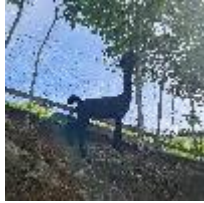

## **Wallache**

**Price:** €1,500.00

**Sire:** Not Specified

**Dam:** Not Specified

**Type:** Wether

**Breed Type:** Huacaya

**Colour:** Fancy (Solid Colour)

**Date of Birth:** 1st January 2019

### **Description:**

Momentan suchen einige unserer Wallache in den Farben fawn, braun & schwarz ein neues Zuhause. Alle Tiere werden Halfter fähig, entwurmt und mit den dazu gehörigen Daten abgegeben.