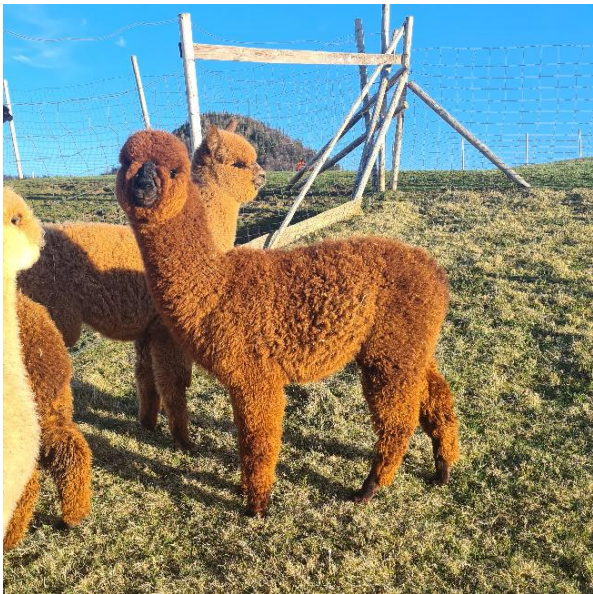

## **Wallache**

**Price:** €1,500.00

**Sire:** Not Specified

**Dam:** Not Specified

**Type:** Wether

**Breed Type:** Huacaya

**Colour:** Fancy (Solid Colour)

**Date of Birth:** 1st January 2019

### **Description:**

Momentan suchen einige unserer Wallache in den Farben fawn, braun & schwarz ein neues Zuhause. Alle Tiere werden Halfter fähig, entwurmt und mit den dazu gehörigen Daten abgegeben.

Für genauere Informationen zu den einzelnen Tieren können Sie uns gerne kontaktieren.

Alpaca Photo 1

Alpaca Photo 2

Alpaca Photo 3