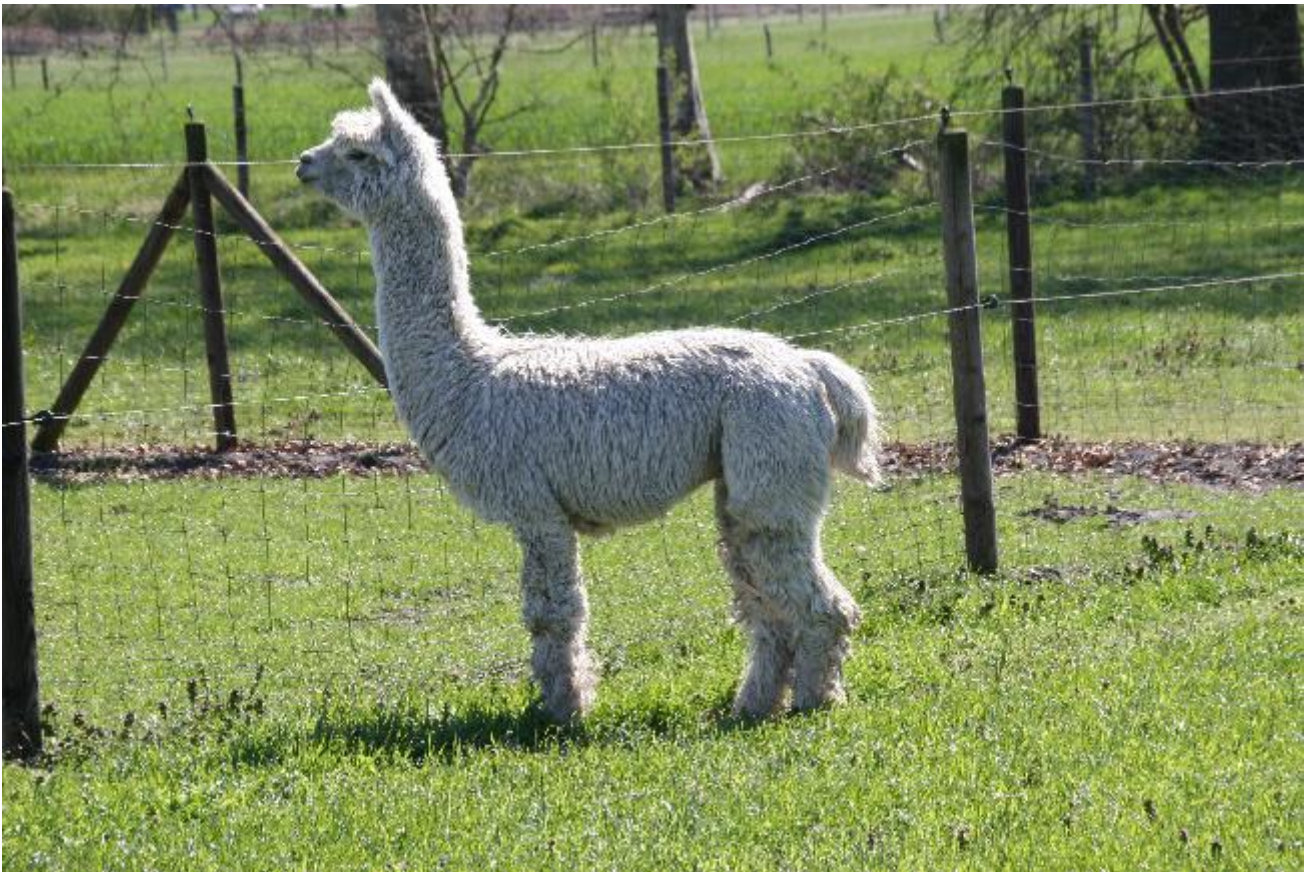

## ABU Odin

**Price:** €1,428.00 Sales tax is included in this price.

**Sire:** Peruvian Donavan

**Dam:** CL 10 ZL Mona Lisa

**Type:** Wether

**Breed Type:** Suri

**Colour:** White

**Registered With:** AZVD

### Fleece:

34.90 $\mu$  SD 7.60 $\mu$  CV 21.70% % Over 30 Microns( $\mu$ ) 70.50% SF 34.20 $\mu$  Staple Length 115 mm

*(taken on 16th May 2021 at 6 Years and 11 Months of age)*

### Description:

Bei Odin handelt es sich um einen Suri der nicht aus unserer Zucht stammt. Aufgrund seiner Faserwerte wollten wir ihn nicht als Hengst einsetzen und ließen ihn im Herbst 2021 kastrieren. Somit ist er jetzt in allen denkbaren Gruppen einsetzbar. Er geht ordentlich am Halfter und ist umgänglich.

Odin ist groß und kräftig und hat einen korrekten Körperbau.

Wir können uns einen Einsatz als Gesellschaftstier oder für Spaziergänge vorstellen.

Alpaca Photo 1

Alpaca Photo 2

Alpaca Photo 3