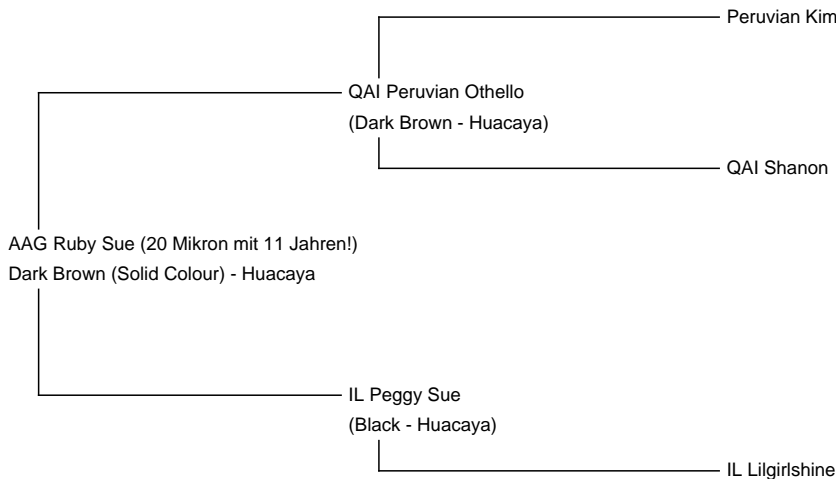

AAG Ruby Sue (20 Mikron mit 11 Jahren!)

Price: €4,000.00 Sales tax is included in this price. **(SOLD)**

Sire: QAI Peruvian Othello

Dam: IL Peggy Sue

Type: Stud Male

Breed Type: Huacaya

Colour: Dark Brown (Solid Colour)

Registered With: AZVD ZEP 91 Punkte

Blood Lineage: QAI Peruvian Othello

Date of Birth: 6th July 2009

Fleece: (10th)

20.00µ SD 4.30µ CV 21.50% % Over 30 Microns(µ) 2.70% SF 19.60µ Curvature 43.00 deg/mm

(taken on 1st May 2020 at 10 Years and 10 Months of age)

Fibre Testing Authority: Art of Fibre

Description:

Ruby Sue ist eine bewährte Zuchtstute in der Farbe chocolate. Sie ist in das Zuchtbuch des AZVD aufgestiegen und hat hier über ihre ebenfalls erfolgreichen Nachkommen bereits die Zuchtbuch Stufe Bronzeprämie erreicht. Auch Ihre Eltern sind beide erfolgreich im Zuchtbuch des AZVD vertreten. Ihr sehr bekannter Vater QAI Peruvian Othello zählt zu den besten Deckhengsten im Hengstbuch des AZVD und ist mit der Goldprämie prämiert!

Ruby Sue trägt als zweite Farbe schwarz und ist perfekt zur Farbzucht geeignet. Je nach Anpaarung hat sie Fohlen in den Farben fawn, braun, schwarz und rosegrey bekommen. Alle Fohlen von ihr haben einen sehr guten Körperbau und ein feines Vlies. Ruby Sue selbst trug im Alter von knapp 11 Jahren immer noch Baby-Alpaka-Qualität!!