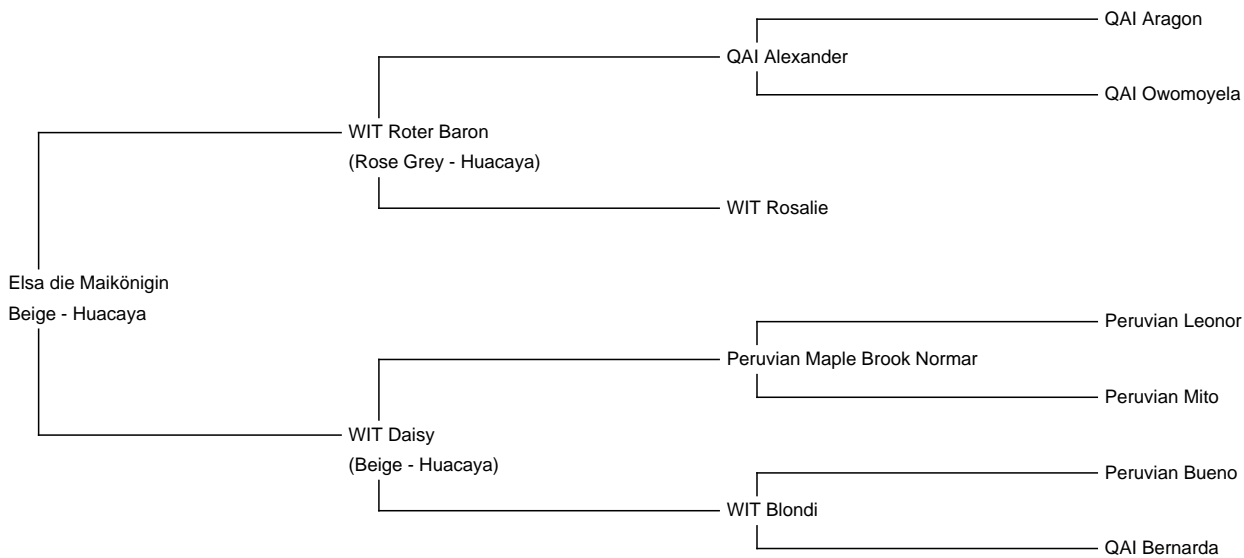

Elsa die Maikönigin

Price: €4,000.00

Sire: WIT Roter Baron

Dam: WIT Daisy

Type: Female

Breed Type: Huacaya

Colour: Beige

Registered With: AAEV - 51929

Date of Birth: 1st May 2020

Description:

Elsa ist eine sehr zutrauliche Stute, in den Schnupperstunden ist sie der Publikumsliebbling, die sich auch mal gerne streicheln lässt.

Ihr Vater:

WIT Roter Barons Faser ist ein Traum! Er hat ein wunderbares Handle, verbunden mit einem sehr gut ausgeprägten Crimp und starkem Glanz. Die Kombination aus Feinheit und einem ausgeprägten High Frequency Crimp verleihen ihm zusätzlich eine schöne Dichte. Die wunderschönen Stapel lassen sich sehr geordnet öffnen.

Prizes Won:

Int. Alpaka Vlies Show 2021

1. Vlies beige 6. Platz

13. Int. Alpaca Vlies Show AAEV

1. Vlies beige 3. Platz

Number of Crias bred from female: 0

Alpaca Photo 1

Fleece Nr.: 271

Alpaca Fleece Judging
Individual Score Sheet – Huacaya

Show: Welt der Alpakas Buchloe
Date: 8. November 2020

Name of Exhibitor: Alpakahof Oyten
Name of Alpaca: ALPI Elsa die Maikönigin
Class: Huacaya Stuten, 1.Vlies beige
DOB: 01.05.20
Father: WT Roter Baron msg
Mother: WT Daisy tg