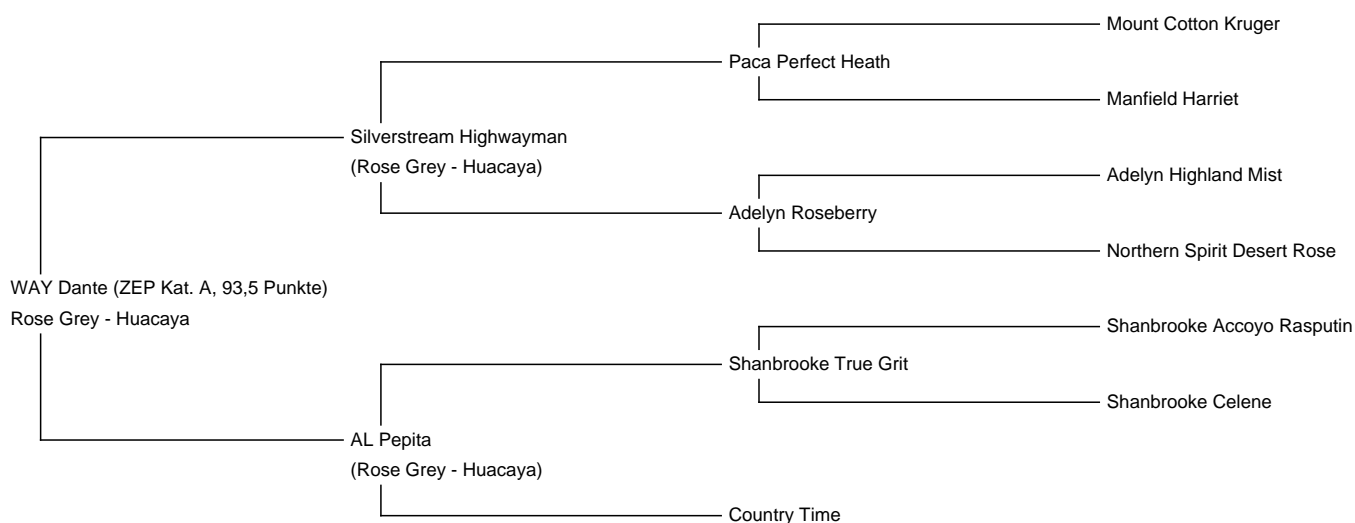

WAY Dante (ZEP Kat. A, 93,5 Punkte)

Price: Price on Application (**SOLD**)

Sire: Silverstream Highwayman

Dam: AL Pepita

Type: Stud Male (Proven Stud)

Breed Type: Huacaya

Colour: Rose Grey

Registered With: AZVD, ZEP Kat. A (93,5 Punkte)

Blood Lineage: Silverstream Accoyo Purumbete

Date of Birth: 16th June 2013

Fleece: (2nd)

21.60µ SD 4.00µ CV 18.20% % Over 30 Microns(µ) 3.30% Yield 3.20 Kg/Year

(taken on 3rd May 2015 at 1 Year and 11 Months of age)

Fibre Testing Authority: Australian Alpaca Fibre Testing

Description:

Dante ist bereits seit mehreren Jahren bei uns im Deckeinsatz und hat bereits sehr schöne, kräftig und korrekt gebaute Fohlen hervorgebracht - hiervon viele in den Farben grau und dunkelbraun. Bei der Zuchteignungsprüfung des AZVD hat er im Alter von 5 Jahren mit 93,5 Punkten abgeschnitten, für ein graues Alpaka ein sehr guter Wert.

Dantes Eltern sind beide rose-grey und auch er hat diese wunderschöne Farbe. Er ist ein sehr typvoller Hengst, der mit seiner Größe (99 cm) sehr imposant wirkt, aber dennoch ein ganz Lieber ist. Ein Vorfahre väterlicherseits ist der legendäre Hengst Purumbete Highlander, einer der berühmten Super Six-Hengste.

Seine Qualität, die sich durch einen guten Körperbau und eine tolle Faser mit nur wenigen Spots in der Decke definiert, konnte Dante bei mehreren Shows beweisen, bei denen er einen 1., 2. und 3. Platz erzielen konnte.

Leider kommt Dante bei uns zu selten zum Einsatz, daher möchten wir uns von ihm trennen. Bei Interesse an Dante