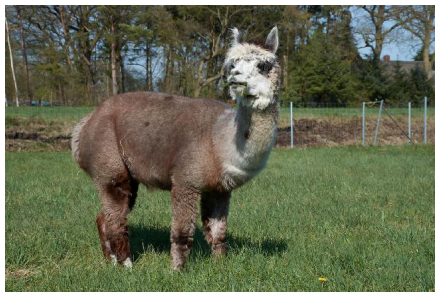

nehmen Sie gerne Kontakt mit uns auf.

Prizes Won:

Alpaka Schau Süd in Ilshofen am 22. Februar 2014

2. Platz von insgesamt 7 Hengsten im Ring (Huacaya Hengste 0 - 6 Monate rosegrey)

Richterin war Angela Preuss aus Australien.

10. Alpaka Zucht Schau in Alsfeld am 12./13. April 2014:

1. Platz (Huacaya Hengste 0 - 6 Monate rosegrey)

Richter: Wade Gease (AOA), USA

6. Alpaka Show Ost in Burgstädt/Chemnitz am 18./19. Oktober 2014:

3. Platz (Huacaya Hengste 12 - 24 Monate dark grey)

Richterin war BAS Richterin Shirley Bettinson

Dante