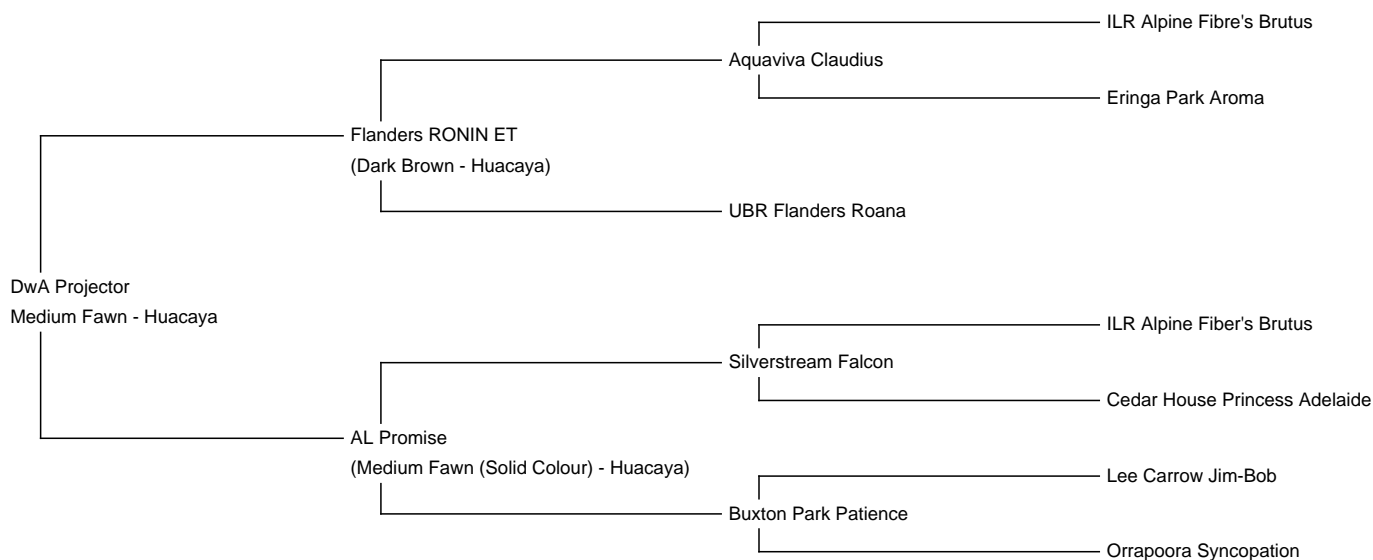

DwA Projector

Price: Price on Application

Sire: Flanders RONIN ET

Dam: AL Promise

Type: Young Male (Intact)

Breed Type: Huacaya

Colour: Medium Fawn

Registered With: AAeV

Date of Birth: 4th June 2020

Description:

DwA Projector ist ein Nachwuchshengst der Extraklasse.

Er zeichnet sich durch eine sehr große Dichte mit gleichzeitig einhergehender hohen Gleichmäßigkeit aus. Sein Vlies weist daher eine sehr gute Struktur auf, wie sich auf den Bildern erkennen lässt. Des Weiteren besitzt er eine gute Feinheit, das Faserergebnis aus dem Labor erwarten wir zeitnah.

Der Stammbaum von Projector weist Größen der europäischen Alpakazucht auf. Flanders Ronin ET als Vater, welcher zahlreiche Champion Titel sowohl selbst erreichen konnte als auch seine Fohlen, die Champion in allen dunklen Farben aufweisen können. Zahlreiche Siege in Nachzucht Wettbewerben unterstreichen seine herausragende Qualität als Vererber.